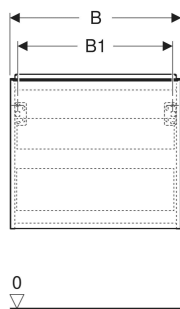

# Geberit Acanto Unterschrank für Waschtisch, mit einer Schublade und einer Innenschublade, verkürzte Ausladung

## EIGENSCHAFTEN

- FSC™ C134279 zertifiziert
- Wandhängend
- Mit einer Schublade
- Mit einer Innenschublade
- Griff zum Öffnen
- Griff austauschbar
- Schublade mit Selbsteinzug
- Schublade ohne Geruchsverschlussausschnitt
- Verkürzte Ausladung
- Feuchtigkeitsbeständig

## TECHNISCHE DATEN

Werkstoff Hochverdichtete Dreischicht-Holzspanplatte  
 Schubladenbelastung max. 20 kg