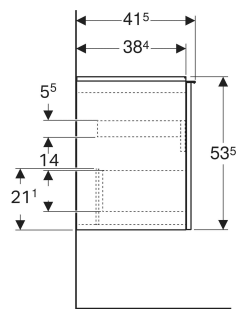

Geberit Acanto Unterschrank für Waschtisch, mit einer Schublade und einer Innenschublade, verkürzte Ausladung

EIGENSCHAFTEN

- FSC™ C134279 zertifiziert
- Wandhängend
- Mit einer Schublade
- Mit einer Innenschublade
- Griff zum Öffnen
- Griff austauschbar
- Schublade mit Selbsteinzug
- Schublade ohne Geruchsverschlussausschnitt
- Verkürzte Ausladung
- Feuchtigkeitsbeständig

- Vormontiert geliefert

TECHNISCHE DATEN

Werkstoff Hochverdichtete Dreischicht-Holzspanplatte
Schubladenbelastung max. 20 kg

LIEFERUMFANG

- Unterschrank für Waschtisch
- Befestigungsmaterial

ZUBEHÖR

- Geberit Griff
- Geberit Set Füße schmal

INFO

- Für die Installation des Unterschrankes wird ein Geberit Waschbeckenanschluss, Raumsparmodell benötigt. Siehe Sortimentsübersicht Waschtisch-Serie oder Onlinekatalog, Zubehör Waschtische.

Art.-Nr.	Farbe / Oberfläche	B cm	B1 cm	B2 cm	B3 cm	Breite Waschtisch cm	H cm	T cm	VE1 St.
503.009.JK.1	Korpus, Front: lava / lackiert matt Griff: lava / pulverbeschichtet matt	74	68	70.8	66.7	75	53.5	41.5	1