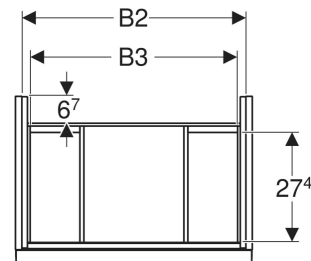

Geberit Acanto Unterschrank für Waschtisch, mit einer Schublade und einer Innenschublade, verkürzte Ausladung

EIGENSCHAFTEN

- FSC™ C134279 zertifiziert
- Wandhängend
- Mit einer Schublade
- Mit einer Innenschublade
- Griff zum Öffnen
- Griff austauschbar
- Schublade mit Selbsteinzug
- Schublade ohne Geruchsverschlussausschnitt
- Verkürzte Ausladung
- Feuchtigkeitsbeständig

- Vormontiert geliefert

TECHNISCHE DATEN

Werkstoff Hochverdichtete Dreischicht-Holzspanplatte
Schubladenbelastung max. 20 kg

LIEFERUMFANG

- Unterschrank für Waschtisch
- Befestigungsmaterial

ZUBEHÖR

- Geberit Griff
- Geberit Set Füße schmal

INFO

- Für die Installation des Unterschrankes wird ein Geberit Waschbeckenanschluss, Raumsparmodell benötigt. Siehe Sortimentsübersicht Waschtisch-Serie oder Onlinekatalog, Zubehör Waschtische.

Art.-Nr.	Farbe / Oberfläche	B cm	B1 cm	B2 cm	B3 cm	Breite Waschtisch cm	H cm	T cm	VE1 St.
503.009.JK.1	Korpus, Front: lava / lackiert matt Griff: lava / pulverbeschichtet matt	74	68	70.8	66.7	75	53.5	41.5	1