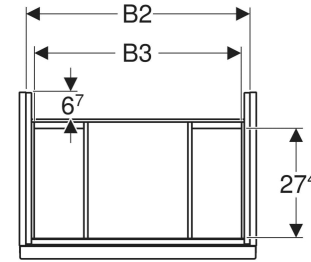

Geberit Acanto Unterschrank für Waschtisch, mit einer Schublade und einer Innenschublade, verkürzte Ausladung

EIGENSCHAFTEN

- FSC™ C134279 zertifiziert
- Wandhängend
- Mit einer Schublade
- Mit einer Innenschublade
- Griff zum Öffnen
- Griff austauschbar
- Schublade mit Selbsteinzug
- Schublade ohne Geruchsverschlussausschnitt
- Verkürzte Ausladung
- Feuchtigkeitsbeständig

- Vormontiert geliefert

TECHNISCHE DATEN

Werkstoff	Hochverdichtete Dreischicht-Holzspanplatte
Schubladenbelastung max.	20 kg

LIEFERUMFANG

- Unterschrank für Waschtisch
- Befestigungsmaterial

ZUBEHÖR

- Geberit Griff
- Geberit Set Füße schmal

INFO

- Für die Installation des Unterschrankes wird ein Geberit Waschbeckenanschluss, Raumsparmodell benötigt. Siehe Sortimentsübersicht Waschtisch-Serie oder Onlinekatalog, Zubehör Waschtische.

Art.-Nr.	Farbe / Oberfläche	B cm	B1 cm	B2 cm	B3 cm	Breite Waschtisch cm	H cm	T cm	VE1 St.
503.009.JK.2	Korpus: lava / lackiert matt Front: lava / Glas glänzend Griff: lava / pulverbeschichtet matt	74	68	70.8	66.7	75	53.5	41.5	1