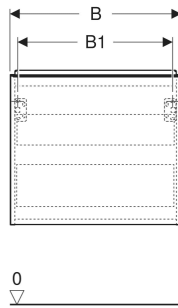

Geberit Acanto Unterschrank für Waschtisch, mit einer Schublade und einer Innenschublade, verkürzte Ausladung

EIGENSCHAFTEN

- FSC™ C134279 zertifiziert
- Wandhängend
- Mit einer Schublade
- Mit einer Innenschublade
- Griff zum Öffnen
- Griff austauschbar
- Schublade mit Selbsteinzug
- Schublade ohne Geruchsverschlussausschnitt
- Verkürzte Ausladung
- Feuchtigkeitsbeständig

- Vormontiert geliefert

TECHNISCHE DATEN

Werkstoff	Hochverdichtete Dreischicht-Holzspanplatte
Schubladenbelastung max.	20 kg

LIEFERUMFANG

- Unterschrank für Waschtisch
- Befestigungsmaterial

ZUBEHÖR

- Geberit Griff
- Geberit Set Füße schmal

INFO

- Für die Installation des Unterschrankes wird ein Geberit Waschbeckenanschluss, Raumsparmodell benötigt. Siehe Sortimentsübersicht Waschtisch-Serie oder Onlinekatalog, Zubehör Waschtische.

Art.-Nr.	Farbe / Oberfläche	B cm	B1 cm	B2 cm	B3 cm	Breite Waschtisch cm	H cm	T cm	VE1 St.
503.009.JK.2	Korpus: lava / lackiert matt Front: lava / Glas glänzend Griff: lava / pulverbeschichtet matt	74	68	70.8	66.7	75	53.5	41.5	1