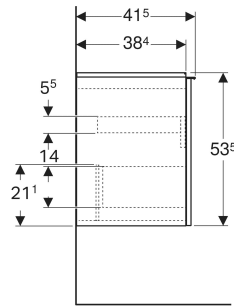

Geberit Acanto Unterschrank für Waschtisch, mit einer Schublade und einer Innenschublade, verkürzte Ausladung

EIGENSCHAFTEN

- FSC™ C134279 zertifiziert
- Wandhängend
- Mit einer Schublade
- Mit einer Innenschublade
- Griff zum Öffnen
- Griff austauschbar
- Schublade mit Selbsteinzug
- Schublade ohne Geruchsverschlussausschnitt
- Verkürzte Ausladung
- Feuchtigkeitsbeständig

- Vormontiert geliefert

TECHNISCHE DATEN

Werkstoff	Hochverdichtete Dreischicht-Holzspanplatte
Schubladenbelastung max.	20 kg

LIEFERUMFANG

- Unterschrank für Waschtisch
- Befestigungsmaterial

ZUBEHÖR

- Geberit Griff
- Geberit Set Füße schmal

INFO

- Für die Installation des Unterschrankes wird ein Geberit Waschbeckenanschluss, Raumsparmodell benötigt. Siehe Sortimentsübersicht Waschtisch-Serie oder Onlinekatalog, Zubehör Waschtische.

Art.-Nr.	Farbe / Oberfläche	B cm	B1 cm	B2 cm	B3 cm	Breite Waschtisch cm	H cm	T cm	VE1 St.
503.009.JK.2	Korpus: lava / lackiert matt Front: lava / Glas glänzend Griff: lava / pulverbeschichtet matt	74	68	70.8	66.7	75	53.5	41.5	1