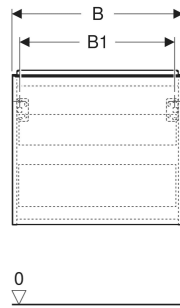

Geberit Acanto Unterschrank für Waschtisch, mit einer Schublade und einer Innenschublade, verkürzte Ausladung

EIGENSCHAFTEN

- FSC™ C134279 zertifiziert
- Wandhängend
- Mit einer Schublade
- Mit einer Innenschublade
- Griff zum Öffnen
- Griff austauschbar
- Schublade mit Selbsteinzug
- Schublade ohne Geruchsverschlussausschnitt
- Verkürzte Ausladung
- Feuchtigkeitsbeständig

- Vormontiert geliefert

TECHNISCHE DATEN

Werkstoff Hochverdichtete Dreischicht-Holzspanplatte
 Schubladenbelastung max. 20 kg

LIEFERUMFANG

- Unterschrank für Waschtisch
- Befestigungsmaterial

ZUBEHÖR

- Geberit Griff
- Geberit Set Füße schmal

INFO

- Für die Installation des Unterschrankes wird ein Geberit Waschbeckenanschluss, Raumsparmodell benötigt. Siehe Sortimentsübersicht Waschtisch-Serie oder Onlinekatalog, Zubehör Waschtische.

Art.-Nr.	Farbe / Oberfläche	B cm	B1 cm	B2 cm	B3 cm	Breite Waschtisch cm	H cm	T cm	VE1 St.
503.009.JR.1 *	Korpus, Front: Nussbaum hickory / Melamin Holzstruktur Griff: lava / pulverbeschichtet matt	74	68	70.8	66.7	75	53.5	41.5	1