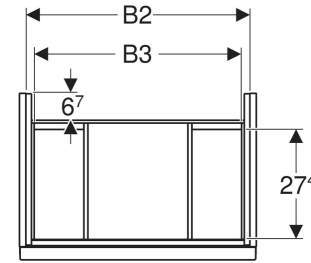

Geberit Acanto Unterschrank für Waschtisch, mit einer Schublade und einer Innenschublade, verkürzte Ausladung

EIGENSCHAFTEN

- FSC™ C134279 zertifiziert
- Wandhängend
- Mit einer Schublade
- Mit einer Innenschublade
- Griff zum Öffnen
- Griff austauschbar
- Schublade mit Selbsteinzug
- Schublade ohne Geruchsverschlussausschnitt
- Verkürzte Ausladung
- Feuchtigkeitsbeständig

- Vormontiert geliefert

TECHNISCHE DATEN

Werkstoff Hochverdichtete Dreischicht-Holzspanplatte
 Schubladenbelastung max. 20 kg

LIEFERUMFANG

- Unterschrank für Waschtisch
- Befestigungsmaterial

ZUBEHÖR

- Geberit Griff
- Geberit Set Füße schmal

INFO

- Für die Installation des Unterschrankes wird ein Geberit Waschbeckenanschluss, Raumsparmodell benötigt. Siehe Sortimentsübersicht Waschtisch-Serie oder Onlinekatalog, Zubehör Waschtische.

Art.-Nr.	Farbe / Oberfläche	B cm	B1 cm	B2 cm	B3 cm	Breite Waschtisch cm	H cm	T cm	VE1 St.
503.009.JR.1 *	Korpus, Front: Nussbaum hickory / Melamin Holzstruktur Griff: lava / pulverbeschichtet matt	74	68	70.8	66.7	75	53.5	41.5	1