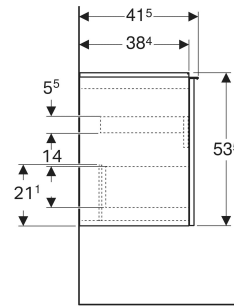

Geberit Acanto Unterschrank für Waschtisch, mit einer Schublade und einer Innenschublade, verkürzte Ausladung

EIGENSCHAFTEN

- FSC™ C134279 zertifiziert
- Wandhängend
- Mit einer Schublade
- Mit einer Innenschublade
- Griff zum Öffnen
- Griff austauschbar
- Schublade mit Selbsteinzug
- Schublade ohne Geruchsverschlussausschnitt
- Verkürzte Ausladung
- Feuchtigkeitsbeständig

- Vormontiert geliefert

TECHNISCHE DATEN

Werkstoff Hochverdichtete Dreischicht-Holzspanplatte
 Schubladenbelastung max. 20 kg

LIEFERUMFANG

- Unterschrank für Waschtisch
- Befestigungsmaterial

ZUBEHÖR

- Geberit Griff
- Geberit Set Füße schmal

INFO

- Für die Installation des Unterschrankes wird ein Geberit Waschbeckenanschluss, Raumsparmodell benötigt. Siehe Sortimentsübersicht Waschtisch-Serie oder Onlinekatalog, Zubehör Waschtische.

Art.-Nr.	Farbe / Oberfläche	B cm	B1 cm	B2 cm	B3 cm	Breite Waschtisch cm	H cm	T cm	VE1 St.
503.009.JR.1 *	Korpus, Front: Nussbaum hickory / Melamin Holzstruktur Griff: lava / pulverbeschichtet matt	74	68	70.8	66.7	75	53.5	41.5	1