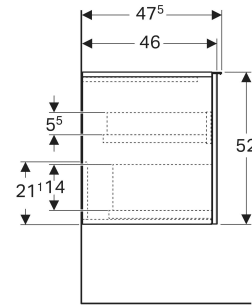

Geberit Acanto Seitenschrank mit einer Schublade und einer Innenschublade

EIGENSCHAFTEN

- FSC™ C134279 zertifiziert
- Wandhängend
- Mit einer Schublade
- Mit einer Innenschublade
- Griff zum Öffnen
- Griff austauschbar
- Schublade mit Selbsteinzug
- Feuchtigkeitsbeständig

- Vormontiert geliefert

TECHNISCHE DATEN

Werkstoff Hochverdichtete Dreischicht-Holzspanplatte
Schubladenbelastung max. 20 kg

- Befestigungsmaterial

ZUBEHÖR

- Geberit Handtuchhalter für Badezimmermöbel
- Geberit Griff
- Geberit Lichtleiste für Schublade, links und rechts, Länge 35 cm
- Geberit Steckdoselement mit Netzstecker
- Geberit Set Füße schmal

LIEFERUMFANG

- Seitenschrank

Art.-Nr.	Farbe / Oberfläche	B cm	H cm	T cm	VE1 St.
503.010.01.2	Korpus: weiß / lackiert hochglänzend Front: weiß / Glas glänzend Griff: weiß / pulverbeschichtet matt	45.2	52	47.5	1