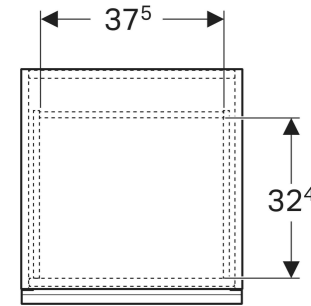

Geberit Acanto Seitenschrank mit einer Schublade und einer Innenschublade

EIGENSCHAFTEN

- FSC™ C134279 zertifiziert
- Wandhängend
- Mit einer Schublade
- Mit einer Innenschublade
- Griff zum Öffnen
- Griff austauschbar
- Schublade mit Selbsteinzug
- Feuchtigkeitsbeständig

- Vormontiert geliefert

TECHNISCHE DATEN

Werkstoff Hochverdichtete Dreischicht-Holzspanplatte
Schubladenbelastung max. 20 kg

- Befestigungsmaterial

ZUBEHÖR

- Geberit Handtuchhalter für Badezimmermöbel
- Geberit Griff
- Geberit Lichtleiste für Schublade, links und rechts, Länge 35 cm
- Geberit Steckdoselement mit Netzstecker
- Geberit Set Füße schmal

LIEFERUMFANG

- Seitenschrank

Art.-Nr.	Farbe / Oberfläche	B cm	H cm	T cm	VE1 St.
503.010.01.2	Korpus: weiß / lackiert hochglänzend Front: weiß / Glas glänzend Griff: weiß / pulverbeschichtet matt	45.2	52	47.5	1