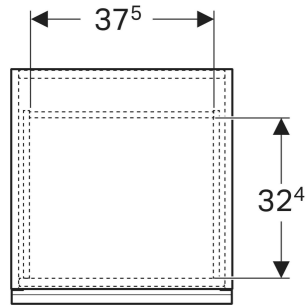

Geberit Acanto Seitenschrank mit einer Schublade und einer Innenschublade

EIGENSCHAFTEN

- FSC™ C134279 zertifiziert
- Wandhängend
- Mit einer Schublade
- Mit einer Innenschublade
- Griff zum Öffnen
- Griff austauschbar
- Schublade mit Selbsteinzug
- Feuchtigkeitsbeständig

- Vormontiert geliefert

TECHNISCHE DATEN

Werkstoff Hochverdichtete Dreischicht-Holzspanplatte
 Schubladenbelastung max. 20 kg

- Befestigungsmaterial

ZUBEHÖR

- Geberit Handtuchhalter für Badezimmermöbel
- Geberit Griff
- Geberit Lichtleiste für Schublade, links und rechts, Länge 35 cm
- Geberit Steckdoselement mit Netzstecker
- Geberit Set Füße schmal

LIEFERUMFANG

- Seitenschrank

Art.-Nr.	Farbe / Oberfläche	B cm	H cm	T cm	VEI St.
503.010.01.3 *	Korpus, Front: weiß / lackiert matt Griff: lava / pulverbeschichtet matt	45.2	52	47.5	1

* Auftragsbezogene Produktion