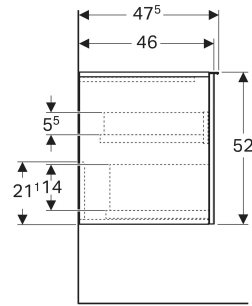

Geberit Acanto Seitenschrank mit einer Schublade und einer Innenschublade

EIGENSCHAFTEN

- FSC™ C134279 zertifiziert
- Wandhängend
- Mit einer Schublade
- Mit einer Innenschublade
- Griff zum Öffnen
- Griff austauschbar
- Schublade mit Selbsteinzug
- Feuchtigkeitsbeständig

- Vormontiert geliefert

TECHNISCHE DATEN

Werkstoff Hochverdichtete Dreischicht-Holzspanplatte
 Schubladenbelastung max. 20 kg

- Befestigungsmaterial

ZUBEHÖR

- Geberit Handtuchhalter für Badezimmermöbel
- Geberit Griff
- Geberit Lichtleiste für Schublade, links und rechts, Länge 35 cm
- Geberit Steckdoselement mit Netzstecker
- Geberit Set Füße schmal

LIEFERUMFANG

- Seitenschrank

Art.-Nr.	Farbe / Oberfläche	B cm	H cm	T cm	VEI St.
503.010.01.3 *	Korpus, Front: weiß / lackiert matt Griff: lava / pulverbeschichtet matt	45.2	52	47.5	1

* Auftragsbezogene Produktion