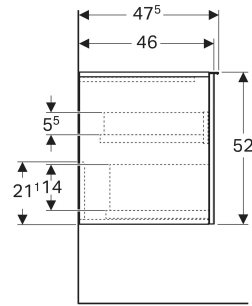

Geberit Acanto Seitenschrank mit einer Schublade und einer Innenschublade

EIGENSCHAFTEN

- FSC™ C134279 zertifiziert
- Wandhängend
- Mit einer Schublade
- Mit einer Innenschublade
- Griff zum Öffnen
- Griff austauschbar
- Schublade mit Selbsteinzug
- Feuchtigkeitsbeständig

- Vormontiert geliefert

- Befestigungsmaterial

TECHNISCHE DATEN

Werkstoff Hochverdichtete Dreischicht-Holzspanplatte
 Schubladenbelastung max. 20 kg

ZUBEHÖR

- Geberit Handtuchhalter für Badezimmermöbel
- Geberit Griff
- Geberit Lichtleiste für Schublade, links und rechts, Länge 35 cm
- Geberit Steckdoselement mit Netzstecker
- Geberit Set Füße schmal

LIEFERUMFANG

- Seitenschrank

| Art.-Nr. | Farbe / Oberfläche | B cm | H cm | T cm | VE1 St. |
|--------------|---|------|------|------|---------|
| 503.010.JH.1 | Korpus, Front: Eiche / Melamin Holzstruktur Griff: lava / pulverbeschichtet matt | 45.2 | 52 | 47.5 | 1 |