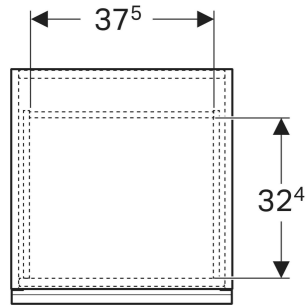

Geberit Acanto Seitenschrank mit einer Schublade und einer Innenschublade

EIGENSCHAFTEN

- FSC™ C134279 zertifiziert
- Wandhängend
- Mit einer Schublade
- Mit einer Innenschublade
- Griff zum Öffnen
- Griff austauschbar
- Schublade mit Selbsteinzug
- Feuchtigkeitsbeständig

- Vormontiert geliefert

- Befestigungsmaterial

TECHNISCHE DATEN

Werkstoff Hochverdichtete Dreischicht-Holzspanplatte
 Schubladenbelastung max. 20 kg

ZUBEHÖR

- Geberit Handtuchhalter für Badezimmermöbel
- Geberit Griff
- Geberit Lichtleiste für Schublade, links und rechts, Länge 35 cm
- Geberit Steckdoselement mit Netzstecker
- Geberit Set Füße schmal

LIEFERUMFANG

- Seitenschrank

| Art.-Nr. | Farbe / Oberfläche | B cm | H cm | T cm | VE1 St. |
|--------------|---|------|------|------|---------|
| 503.010.JH.1 | Korpus, Front: Eiche / Melamin Holzstruktur Griff: lava / pulverbeschichtet matt | 45.2 | 52 | 47.5 | 1 |