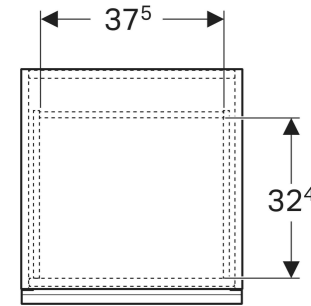

Geberit Acanto Seitenschrank mit einer Schublade und einer Innenschublade

EIGENSCHAFTEN

- FSC™ C134279 zertifiziert
- Wandhängend
- Mit einer Schublade
- Mit einer Innenschublade
- Griff zum Öffnen
- Griff austauschbar
- Schublade mit Selbsteinzug
- Feuchtigkeitsbeständig

- Vormontiert geliefert

TECHNISCHE DATEN

Werkstoff Hochverdichtete Dreischicht-Holzspanplatte
Schubladenbelastung max. 20 kg

LIEFERUMFANG

- Seitenschrank

- Befestigungsmaterial

ZUBEHÖR

- Geberit Handtuchhalter für Badezimmermöbel
- Geberit Griff
- Geberit Lichtleiste für Schublade, links und rechts, Länge 35 cm
- Geberit Steckdoselement mit Netzstecker
- Geberit Set Füße schmal

Art.-Nr.	Farbe / Oberfläche	B cm	H cm	T cm	VE1 St.
503.010.JK.2	Korpus: lava / lackiert matt Front: lava / Glas glänzend Griff: lava / pulverbeschichtet matt	45.2	52	47.5	1