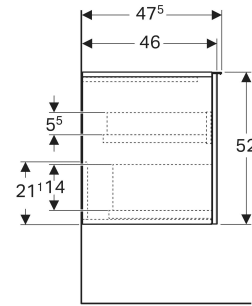

Geberit Acanto Seitenschrank mit einer Schublade und einer Innenschublade

EIGENSCHAFTEN

- FSC™ C134279 zertifiziert
- Wandhängend
- Mit einer Schublade
- Mit einer Innenschublade
- Griff zum Öffnen
- Griff austauschbar
- Schublade mit Selbsteinzug
- Feuchtigkeitsbeständig

- Vormontiert geliefert

TECHNISCHE DATEN

Werkstoff Hochverdichtete Dreischicht-Holzspanplatte
Schubladenbelastung max. 20 kg

LIEFERUMFANG

- Seitenschrank

- Befestigungsmaterial

ZUBEHÖR

- Geberit Handtuchhalter für Badezimmermöbel
- Geberit Griff
- Geberit Lichtleiste für Schublade, links und rechts, Länge 35 cm
- Geberit Steckdoselement mit Netzstecker
- Geberit Set Füße schmal

Art.-Nr.	Farbe / Oberfläche	B cm	H cm	T cm	VE1 St.
503.010.JK.2	Korpus: lava / lackiert matt Front: lava / Glas glänzend Griff: lava / pulverbeschichtet matt	45.2	52	47.5	1