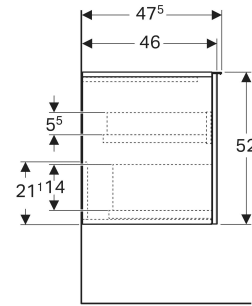

Geberit Acanto Seitenschrank mit einer Schublade und einer Innenschublade

EIGENSCHAFTEN

- FSC™ C134279 zertifiziert
- Wandhängend
- Mit einer Schublade
- Mit einer Innenschublade
- Griff zum Öffnen
- Griff austauschbar
- Schublade mit Selbsteinzug
- Feuchtigkeitsbeständig

- Vormontiert geliefert

- Befestigungsmaterial

TECHNISCHE DATEN

Werkstoff	Hochverdichtete Dreischicht-Holzspanplatte
Schubladenbelastung max.	20 kg

ZUBEHÖR

- Geberit Handtuchhalter für Badezimmermöbel
- Geberit Griff
- Geberit Lichtleiste für Schublade, links und rechts, Länge 35 cm
- Geberit Steckdoselement mit Netzstecker
- Geberit Set Füße schmal

LIEFERUMFANG

- Seitenschrank

Art.-Nr.	Farbe / Oberfläche	B cm	H cm	T cm	VE1 St.
503.010.JR.1 *	Korpus, Front: Nussbaum hickory / Melamin Holzstruktur Griff: lava / pulverbeschichtet matt	45.2	52	47.5	1

* Auftragsbezogene Produktion