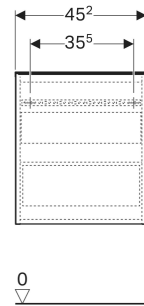

Geberit Acanto Seitenschrank mit einer Schublade und einer Innenschublade

EIGENSCHAFTEN

- FSC™ C134279 zertifiziert
- Wandhängend
- Mit einer Schublade
- Mit einer Innenschublade
- Griff zum Öffnen
- Griff austauschbar
- Schublade mit Selbsteinzug
- Feuchtigkeitsbeständig

- Vormontiert geliefert

- Befestigungsmaterial

TECHNISCHE DATEN

Werkstoff	Hochverdichtete Dreischicht-Holzspanplatte
Schubladenbelastung max.	20 kg

ZUBEHÖR

- Geberit Handtuchhalter für Badezimmermöbel
- Geberit Griff
- Geberit Lichtleiste für Schublade, links und rechts, Länge 35 cm
- Geberit Steckdoselement mit Netzstecker
- Geberit Set Füße schmal

LIEFERUMFANG

- Seitenschrank

Art.-Nr.	Farbe / Oberfläche	B cm	H cm	T cm	VE1 St.
503.010.JR.1 *	Korpus, Front: Nussbaum hickory / Melamin Holzstruktur Griff: lava / pulverbeschichtet matt	45.2	52	47.5	1

* Auftragsbezogene Produktion