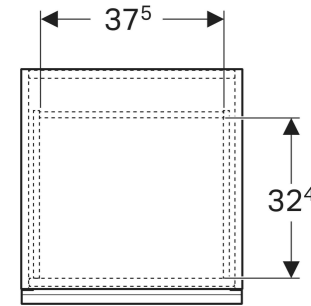

Geberit Acanto Seitenschrank mit einer Schublade und einer Innenschublade

EIGENSCHAFTEN

- FSC™ C134279 zertifiziert
- Wandhängend
- Mit einer Schublade
- Mit einer Innenschublade
- Griff zum Öffnen
- Griff austauschbar
- Schublade mit Selbsteinzug
- Feuchtigkeitsbeständig

- Vormontiert geliefert

- Befestigungsmaterial

TECHNISCHE DATEN

Werkstoff	Hochverdichtete Dreischicht-Holzspanplatte
Schubladenbelastung max.	20 kg

ZUBEHÖR

- Geberit Handtuchhalter für Badezimmermöbel
- Geberit Griff
- Geberit Lichtleiste für Schublade, links und rechts, Länge 35 cm
- Geberit Steckdoselement mit Netzstecker
- Geberit Set Füße schmal

LIEFERUMFANG

- Seitenschrank

Art.-Nr.	Farbe / Oberfläche	B cm	H cm	T cm	VE1 St.
503.010.JR.1 *	Korpus, Front: Nussbaum hickory / Melamin Holzstruktur Griff: lava / pulverbeschichtet matt	45.2	52	47.5	1

* Auftragsbezogene Produktion