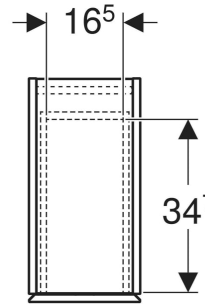

Geberit Hochschrank mit zwei Auszügen

VERWENDUNGSZWECKE

- Für Serien Geberit ONE, Acanto und iCon

EIGENSCHAFTEN

- FSC™ C134279 zertifiziert
- Wandhängend
- Mit zwei Schubladen
- Ordnungsboxen aus Holz
- Schublade mit Selbsteinzug

- Feuchtigkeitsbeständig
- Vormontiert geliefert

TECHNISCHE DATEN

Werkstoff Hochverdichtete Dreischicht-Holzspanplatte
 Schubladenbelastung max. 20 kg

LIEFERUMFANG

- Hochschrank
- 9 Ordnungsboxen
- Befestigungsmaterial

ZUBEHÖR

- Geberit Steckdosenelement mit Netzstecker
- Geberit Ordnungsbox
- Geberit inneres Ablagefach

Art.-Nr.	Farbe / Oberfläche	B cm	H cm	T cm	VE1 St.
503.011.01.1	Korpus, Front: weiß / lackiert hochglänzend	24	180	48	1