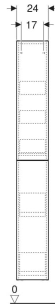

Geberit Hochschrank mit zwei Auszügen

VERWENDUNGSZWECKE

- Für Serien Geberit ONE, Acanto und iCon

EIGENSCHAFTEN

- FSC™ C134279 zertifiziert
- Wandhängend
- Mit zwei Schubladen
- Ordnungsboxen aus Holz
- Schublade mit Selbsteinzug

- Feuchtigkeitsbeständig
- Vormontiert geliefert

TECHNISCHE DATEN

Werkstoff Hochverdichtete Dreischicht-Holzspanplatte
 Schubladenbelastung max. 20 kg

LIEFERUMFANG

- Hochschrank
- 9 Ordnungsboxen
- Befestigungsmaterial

ZUBEHÖR

- Geberit Steckdosenelement mit Netzstecker
- Geberit Ordnungsbox
- Geberit inneres Ablagefach

Art.-Nr.	Farbe / Oberfläche	B cm	H cm	T cm	VE1 St.
503.011.01.1	Korpus, Front: weiß / lackiert hochglänzend	24	180	48	1