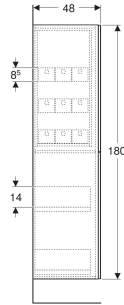

Geberit Hochschrank mit zwei Auszügen

VERWENDUNGSZWECKE

- Für Serien Geberit ONE, Acanto und iCon

EIGENSCHAFTEN

- FSC™ C134279 zertifiziert
- Wandhängend
- Mit zwei Schubladen
- Ordnungsboxen aus Holz
- Schublade mit Selbsteinzug

- Feuchtigkeitsbeständig
- Vormontiert geliefert

TECHNISCHE DATEN

Werkstoff Hochverdichtete Dreischicht-Holzspanplatte
 Schubladenbelastung max. 20 kg

LIEFERUMFANG

- Hochschrank
- 9 Ordnungsboxen
- Befestigungsmaterial

ZUBEHÖR

- Geberit Steckdosenelement mit Netzstecker
- Geberit Ordnungsbox
- Geberit inneres Ablagefach

Art.-Nr.	Farbe / Oberfläche	B cm	H cm	T cm	VE1 St.
503.011.01.1	Korpus, Front: weiß / lackiert hochglänzend	24	180	48	1