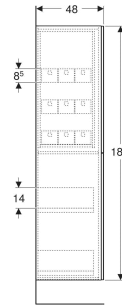

Geberit Hochschrank mit zwei Auszügen

VERWENDUNGSZWECKE

- Für Serien Geberit ONE, Acanto und iCon

EIGENSCHAFTEN

- FSC™ C134279 zertifiziert
- Wandhängend
- Mit zwei Schubladen
- Ordnungsboxen aus Holz
- Schublade mit Selbsteinzug

- Feuchtigkeitsbeständig
- Vormontiert geliefert

TECHNISCHE DATEN

Werkstoff Hochverdichtete Dreischicht-Holzspanplatte
 Schubladenbelastung max. 20 kg

LIEFERUMFANG

- Hochschrank
- 9 Ordnungsboxen
- Befestigungsmaterial

ZUBEHÖR

- Geberit Steckdosenelement mit Netzstecker
- Geberit Ordnungsbox
- Geberit inneres Ablagefach

| Art.-Nr. | Farbe / Oberfläche | B cm | H cm | T cm | VE1 St. |
|--------------|---|------|------|------|---------|
| 503.011.01.2 | Korpus: weiß / lackiert hochglänzend Front: weiß / Glas glänzend | 24 | 180 | 48 | 1 |