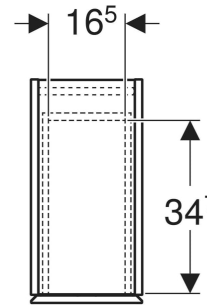

Geberit Hochschrank mit zwei Auszügen

VERWENDUNGSZWECKE

- Für Serien Geberit ONE, Acanto und iCon

EIGENSCHAFTEN

- FSC™ C134279 zertifiziert
- Wandhängend
- Mit zwei Schubladen
- Ordnungsboxen aus Holz
- Schublade mit Selbsteinzug

- Feuchtigkeitsbeständig
- Vormontiert geliefert

TECHNISCHE DATEN

Werkstoff Hochverdichtete Dreischicht-Holzspanplatte
 Schubladenbelastung max. 20 kg

LIEFERUMFANG

- Hochschrank
- 9 Ordnungsboxen
- Befestigungsmaterial

ZUBEHÖR

- Geberit Steckdosenelement mit Netzstecker
- Geberit Ordnungsbox
- Geberit inneres Ablagefach

| Art.-Nr. | Farbe / Oberfläche | B cm | H cm | T cm | VE1 St. |
|--------------|---|------|------|------|---------|
| 503.011.01.2 | Korpus: weiß / lackiert hochglänzend Front: weiß / Glas glänzend | 24 | 180 | 48 | 1 |