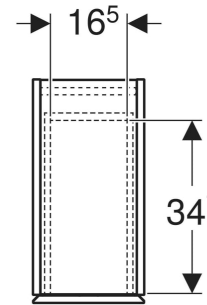

Geberit Hochschrank mit zwei Auszügen

VERWENDUNGSZWECKE

- Für Serien Geberit ONE, Acanto und iCon

EIGENSCHAFTEN

- FSC™ C134279 zertifiziert
- Wandhängend
- Mit zwei Schubladen
- Ordnungsboxen aus Holz
- Schublade mit Selbsteinzug

- Feuchtigkeitsbeständig
- Vormontiert geliefert

TECHNISCHE DATEN

Werkstoff Hochverdichtete Dreischicht-Holzspanplatte
Schubladenbelastung max. 20 kg

LIEFERUMFANG

- Hochschrank
- 9 Ordnungsboxen
- Befestigungsmaterial

ZUBEHÖR

- Geberit Steckdosenelement mit Netzstecker
- Geberit Ordnungsbox
- Geberit inneres Ablagefach

Art.-Nr.	Farbe / Oberfläche	B cm	H cm	T cm	VE1 St.
503.011.01.3 *	Korpus, Front: weiß / lackiert matt	24	180	48	1

* Auftragsbezogene Produktion