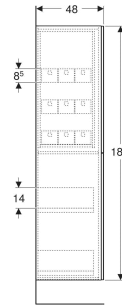

# Geberit Hochschrank mit zwei Auszügen

## TECHNISCHE DATEN

Werkstoff Hochverdichtete Dreischicht-Holzspanplatte  
 Schubladenbelastung max. 20 kg

## LIEFERUMFANG

- Hochschrank
- 9 Ordnungsboxen
- Befestigungsmaterial