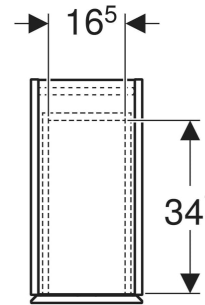

Geberit Hochschrank mit zwei Auszügen

VERWENDUNGSZWECKE

- Für Serien Geberit ONE, Acanto und iCon

EIGENSCHAFTEN

- FSC™ C134279 zertifiziert
- Wandhängend
- Mit zwei Schubladen
- Ordnungsboxen aus Holz
- Schublade mit Selbsteinzug

- Feuchtigkeitsbeständig
- Vormontiert geliefert

TECHNISCHE DATEN

Werkstoff Hochverdichtete Dreischicht-Holzspanplatte
Schubladenbelastung max. 20 kg

LIEFERUMFANG

- Hochschrank
- 9 Ordnungsboxen
- Befestigungsmaterial

ZUBEHÖR

- Geberit Steckdosenelement mit Netzstecker
- Geberit Ordnungsbox
- Geberit inneres Ablagefach

Art.-Nr.	Farbe / Oberfläche	B cm	H cm	T cm	VE1 St.
503.011.JH.1	Korpus, Front: Eiche / Melamin Holzstruktur	24	180	48	1