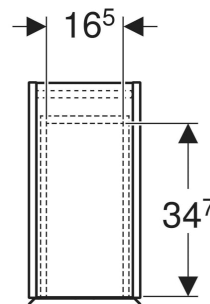

Geberit Hochschrank mit zwei Auszügen

VERWENDUNGSZWECKE

- Für Serien Geberit ONE, Acanto und iCon

EIGENSCHAFTEN

- FSC™ C134279 zertifiziert
- Wandhängend
- Mit zwei Schubladen
- Ordnungsboxen aus Holz
- Schublade mit Selbsteinzug

- Feuchtigkeitsbeständig
- Vormontiert geliefert

TECHNISCHE DATEN

Werkstoff

Hochverdichtete Dreischicht-Holzspanplatte
20 kg

Schubladenbelastung max.

LIEFERUMFANG

- Hochschrank
- 9 Ordnungsboxen
- Befestigungsmaterial

ZUBEHÖR

- Geberit Steckdosenelement mit Netzstecker
- Geberit Ordnungsbox
- Geberit inneres Ablagefach

Art.-Nr.	Farbe / Oberfläche	B cm	H cm	T cm	VE1 St.
503.011.JK.1	Korpus, Front: lava / lackiert matt	24	180	48	1