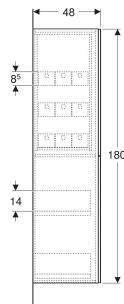

Geberit Hochschrank mit zwei Auszügen

VERWENDUNGSZWECKE

- Für Serien Geberit ONE, Acanto und iCon

EIGENSCHAFTEN

- FSC™ C134279 zertifiziert
- Wandhängend
- Mit zwei Schubladen
- Ordnungsboxen aus Holz
- Schublade mit Selbsteinzug

- Feuchtigkeitsbeständig
- Vormontiert geliefert

TECHNISCHE DATEN

Werkstoff

Hochverdichtete Dreischicht-Holzspanplatte
20 kg

Schubladenbelastung max.

LIEFERUMFANG

- Hochschrank
- 9 Ordnungsboxen
- Befestigungsmaterial

ZUBEHÖR

- Geberit Steckdosenelement mit Netzstecker
- Geberit Ordnungsbox
- Geberit inneres Ablagefach

Art.-Nr.	Farbe / Oberfläche	B cm	H cm	T cm	VE1 St.
503.011.JK.1	Korpus, Front: lava / lackiert matt	24	180	48	1