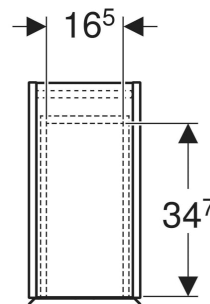

Geberit Hochschrank mit zwei Auszügen

VERWENDUNGSZWECKE

- Für Serien Geberit ONE, Acanto und iCon

EIGENSCHAFTEN

- FSC™ C134279 zertifiziert
- Wandhängend
- Mit zwei Schubladen
- Ordnungsboxen aus Holz
- Schublade mit Selbsteinzug

- Feuchtigkeitsbeständig
- Vormontiert geliefert

TECHNISCHE DATEN

Werkstoff

Hochverdichtete Dreischicht-Holzspanplatte
20 kg

Schubladenbelastung max.

LIEFERUMFANG

- Hochschrank
- 9 Ordnungsboxen
- Befestigungsmaterial

ZUBEHÖR

- Geberit Steckdosenelement mit Netzstecker
- Geberit Ordnungsbox
- Geberit inneres Ablagefach

Art.-Nr.	Farbe / Oberfläche	B cm	H cm	T cm	VE1 St.
503.011.JK.2	Korpus: lava / lackiert matt Front: lava / Glas glänzend	24	180	48	1