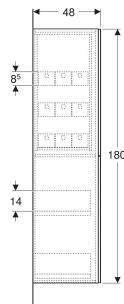

Geberit Hochschrank mit zwei Auszügen

VERWENDUNGSZWECKE

- Für Serien Geberit ONE, Acanto und iCon

EIGENSCHAFTEN

- FSC™ C134279 zertifiziert
- Wandhängend
- Mit zwei Schubladen
- Ordnungsboxen aus Holz
- Schublade mit Selbsteinzug

- Feuchtigkeitsbeständig
- Vormontiert geliefert

TECHNISCHE DATEN

Werkstoff

Hochverdichtete Dreischicht-Holzspanplatte
20 kg

Schubladenbelastung max.

LIEFERUMFANG

- Hochschrank
- 9 Ordnungsboxen
- Befestigungsmaterial

ZUBEHÖR

- Geberit Steckdosenelement mit Netzstecker
- Geberit Ordnungsbox
- Geberit inneres Ablagefach

Art.-Nr.	Farbe / Oberfläche	B cm	H cm	T cm	VE1 St.
503.011.JK.2	Korpus: lava / lackiert matt Front: lava / Glas glänzend	24	180	48	1