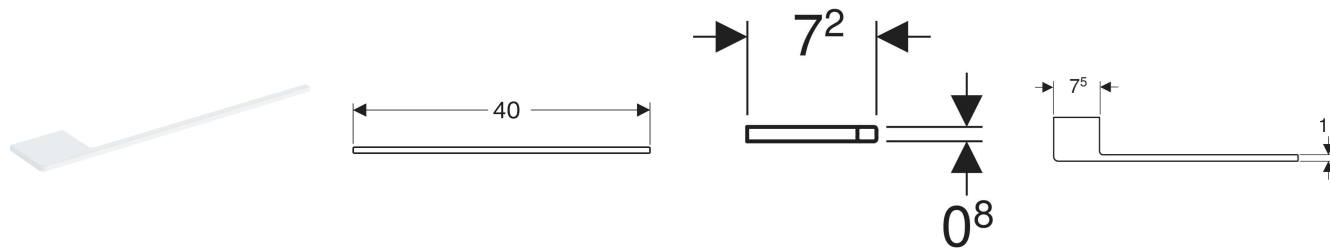

# Geberit Handtuchhalter für Badezimmermöbel

## VERWENDUNGSZWECKE

- Zur Befestigung an einem Waschtischunterschrank
- Für Serien Geberit ONE, Acanto und iCon

## LIEFERUMFANG

- Handtuchhalter

- Befestigungsmaterial

## INFO

- Befestigung am Metallrahmen vom Waschtischunterschrank ohne Bohren
- Für die Serien Geberit ONE, iCon und Acanto

Art.-Nr.	Farbe / Oberfläche	B cm	H cm	T cm	VE1 St.
503.012.01.1	weiß / pulverbeschichtet matt	40	0.8	7.2	1