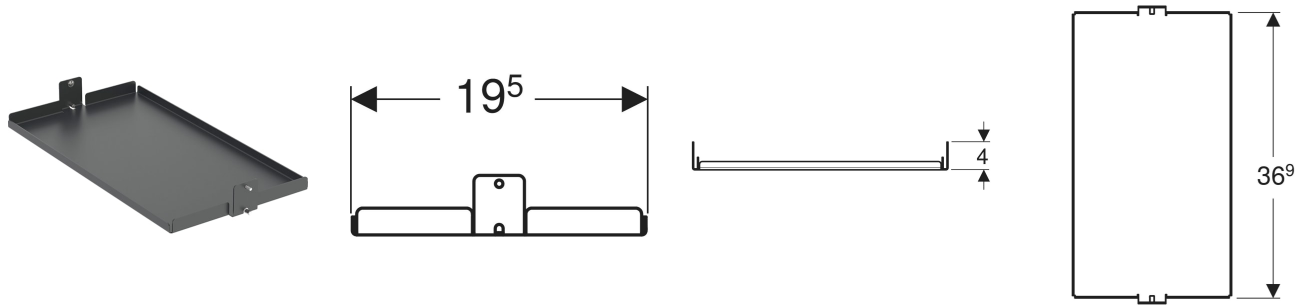

Geberit inneres Ablagefach

TECHNISCHE DATEN

Werkstoff Stahl pulverbeschichtet

Art.-Nr.	B cm	H cm	T cm	VE1 St.
503.017.00.1	19.8	4	36.9	1