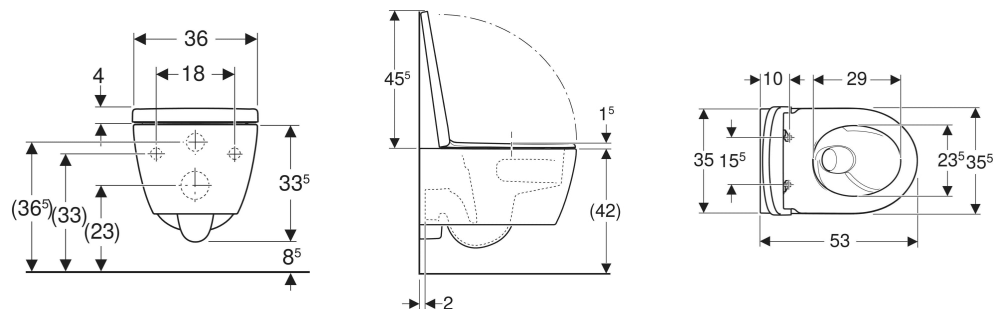

Geberit iCon Set Wand-WC Tiefspüler, geschlossenes Keramikdesign, TurboFlush, mit WC-Sitz

VERWENDUNGSZWECKE

- Für UP-Spülkästen
- Für Druckspüler

EIGENSCHAFTEN

- Wandhängend
- Tiefspül-WC
- Spülrandlose WC-Keramik mit TurboFlush-Spültechnik

- Einfache Befestigung mit Easy Fast Fixing (Typ EFF3)
- Typ 1, Vollmenge 6 / 5 / 4 l, nach EN 997
- QuickRelease-Scharniere, verriegelbar
- Spült mit 4 l
- Geschlossenes Keramikdesign
- Verdeckte Befestigung
- WC-Sitz aus Duroplast
- WC-Deckel überlappend
- WC-Sitz mit EasyMount-Scharnieren

TECHNISCHE DATEN

Werkstoff Sanitärkeramik

LIEFERUMFANG

- WC-Keramik
- WC-Sitz
- Befestigungsmaterial

Art.-Nr.	Farbe / Oberfläche	B cm	H cm	T cm	Abgang	QuickRelease-Scharniere	Absenkautomatik	Befestigung	VE1 St.	VE2 St.
503.046.JT.1 Neu	weiß / matt	35.5	33.5	53	horizontal	Ja, verriegelbar	ja	von oben	1	12