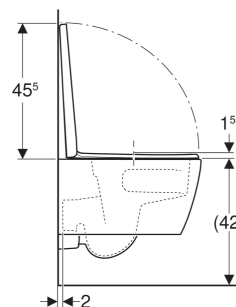

Geberit iCon Set Wand-WC Tiefspüler, verkürzte Ausladung, geschlossenes Keramikdesign, TurboFlush, mit WC-Sitz

VERWENDUNGSZWECKE

- Für UP-Spülkästen
- Zum Einbau in kleinen Badezimmern und Gäste-WCs geeignet
- Für Druckspüler

EIGENSCHAFTEN

- Wandhängend
- Tiefspül-WC
- Spülrandlose WC-Keramik mit TurboFlush-Spültechnik

- Einfache Befestigung mit Easy Fast Fixing (Typ EFF3)
- Typ 1, Vollmenge 6 / 5 / 4 l, nach EN 997
- QuickRelease-Scharniere, verriegelbar
- Spült mit 4 l
- Geschlossenes Keramikdesign
- Verdeckte Befestigung
- Verkürzte Ausladung
- WC-Sitz aus Duroplast
- WC-Deckel überlappend
- WC-Sitz mit EasyMount-Scharnieren

TECHNISCHE DATEN

Werkstoff Sanitärkeramik

LIEFERUMFANG

- WC-Keramik
- WC-Sitz
- Befestigungsmaterial

Art.-Nr.	Farbe / Oberfläche	B cm	H cm	T cm	Abgang	QuickRelease-Scharniere	Absenkautomatik	Befestigung	VE1 St.	VE2 St.
503.048.00.1 Neu	weiß	35.5	33.5	49	horizontal	Ja, verriegelbar	ja	von oben	1	12