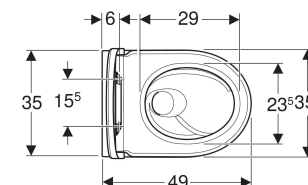

Geberit iCon Set Wand-WC Tiefspüler, verkürzte Ausladung, geschlossenes Keramikdesign, TurboFlush, mit WC-Sitz

VERWENDUNGSZWECKE

- Für UP-Spülkästen
- Zum Einbau in kleinen Badezimmern und Gäste-WCs geeignet
- Für Druckspüler

EIGENSCHAFTEN

- Wandhängend
- Tiefspül-WC
- Spülrandlose WC-Keramik mit TurboFlush-Spültechnik

- Einfache Befestigung mit Easy Fast Fixing (Typ EFF3)
- Typ 1, Vollmenge 6 / 5 / 4 l, nach EN 997
- QuickRelease-Scharniere, verriegelbar
- Spült mit 4 l
- Geschlossenes Keramikdesign
- Verdeckte Befestigung
- Verkürzte Ausladung
- WC-Sitz aus Duroplast
- WC-Deckel überlappend
- WC-Sitz mit EasyMount-Scharnieren

TECHNISCHE DATEN

Werkstoff Sanitärkeramik

LIEFERUMFANG

- WC-Keramik
- WC-Sitz
- Befestigungsmaterial

Art.-Nr.	Farbe / Oberfläche	B cm	H cm	T cm	Abgang	QuickRelease-Scharniere	Absenkautomatik	Befestigung	VE1 St.	VE2 St.
503.048.00.1 Neu	weiß	35.5	33.5	49	horizontal	Ja, verriegelbar	ja	von oben	1	12