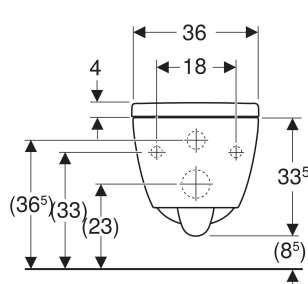

Geberit iCon Set Wand-WC Tiefspüler, verkürzte Ausladung, geschlossenes Keramikdesign, TurboFlush, mit WC-Sitz

VERWENDUNGSZWECKE

- Für UP-Spülkästen
- Zum Einbau in kleinen Badezimmern und Gäste-WCs geeignet
- Für Druckspüler

EIGENSCHAFTEN

- Wandhängend
- Tiefspül-WC
- Spülrandlose WC-Keramik mit TurboFlush-Spültechnik

- Einfache Befestigung mit Easy Fast Fixing (Typ EFF3)
- Typ 1, Vollmenge 6 / 5 / 4 l, nach EN 997
- QuickRelease-Scharniere, verriegelbar
- Spült mit 4 l
- Geschlossenes Keramikdesign
- Verdeckte Befestigung
- Verkürzte Ausladung
- WC-Sitz aus Duroplast
- WC-Deckel überlappend
- WC-Sitz mit EasyMount-Scharnieren

TECHNISCHE DATEN

Werkstoff Sanitärkeramik

LIEFERUMFANG

- WC-Keramik
- WC-Sitz
- Befestigungsmaterial

Art.-Nr.	Farbe / Oberfläche	B cm	H cm	T cm	Abgang	QuickRelease-Scharniere	Absenkautomatik	Befestigung	VE1 St.	VE2 St.
503.048.00.1 Neu	weiß	35.5	33.5	49	horizontal	Ja, verriegelbar	ja	von oben	1	12