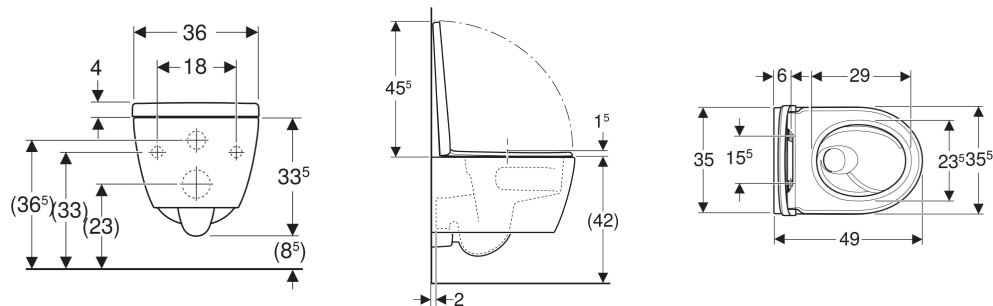

# Geberit iCon Set Wand-WC Tiefspüler, verkürzte Ausladung, geschlossenes Keramikdesign, TurboFlush, mit WC-Sitz

## EIGENSCHAFTEN

- Wandhängend
- Tiefspül-WC
- Spülrandlose WC-Keramik mit TurboFlush-Spültechnik

- Einfache Befestigung mit Easy Fast Fixing (Typ EFF3)
- Typ 1, Vollmenge 6 / 5 / 4 l, nach EN 997
- QuickRelease-Scharniere, verriegelbar
- Spült mit 4 l
- Geschlossenes Keramikdesign
- Verdeckte Befestigung
- Verkürzte Ausladung
- WC-Sitz aus Duroplast
- WC-Deckel überlappend
- WC-Sitz mit EasyMount-Scharnieren

## LIEFERUMFANG

- WC-Keramik
- WC-Sitz
- Befestigungsmaterial

Art.-Nr.	Farbe / Oberfläche	B cm	H cm	T cm	Abgang	QuickRelease-Scharniere	Absenkautomatik	Befestigung	VE1 St.	VE2 St.
503.049.JT.1 Neu	weiß / matt	35.5	33.5	49	horizontal	Ja, verriegelbar	ja	von oben	1	12