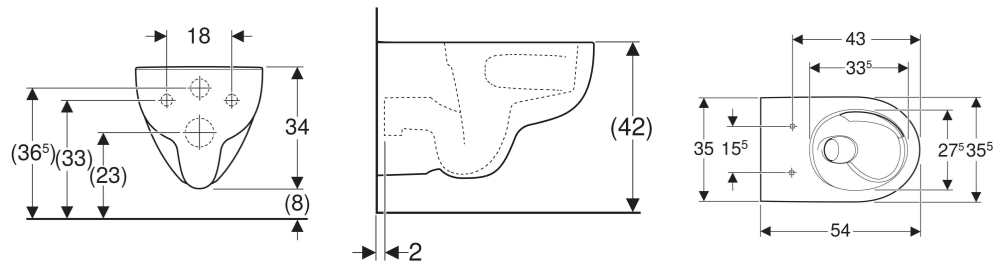

Geberit Renova Wand-WC Tiefspüler, TurboFlush

VERWENDUNGSZWECKE

- Für UP-Spülkästen
- Für Druckspüler

EIGENSCHAFTEN

- Wandhängend
- Tiefspül-WC

- Spülrandlose WC-Keramik mit TurboFlush-Spültechnik
- Sichtbare Befestigung
- Typ 1, Vollmenge 6 / 5 / 4 l, nach EN 997
- Spült mit 4 l

TECHNISCHE DATEN

Werkstoff Sanitärkeramik

Befestigungsabstand 18 cm

LIEFERUMFANG

- WC-Keramik

ZUSÄTZLICH ZU BESTELLEN

- WC-Sitz

Art.-Nr.	Farbe / Oberfläche	B cm	H cm	T cm	Abgang	VE1 St.	VE2 St.
503.061.00.1	weiß	35.5	34	54	horizontal	1	16