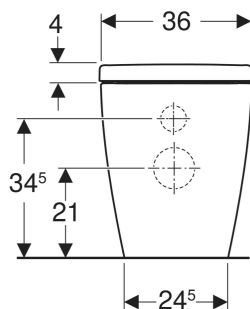

Geberit iCon Set Stand-WC Tiefspüler, wandbündig, geschlossenes Keramikdesign, TurboFlush, mit WC-Sitz

VERWENDUNGSZWECKE

- Für UP-Spülkästen
- Für Druckspüler

EIGENSCHAFTEN

- Bodenstehend
- Wandbündig
- Tiefspül-WC
- Spülrandlose WC-Keramik mit TurboFlush-Spültechnik
- Typ 1, Vollmenge 6 / 5 / 4 l, nach EN 997

- Abgang horizontal oder vertikal
- Spült mit 4 l
- Geschlossenes Keramikdesign
- Verdeckte Befestigung
- WC-Sitz aus Duroplast
- WC-Deckel überlappend
- WC-Sitz mit EasyMount-Scharnieren

TECHNISCHE DATEN

Werkstoff

Sanitärkeramik

LIEFERUMFANG

- WC-Keramik
- WC-Sitz
- Befestigungsmaterial

ZUBEHÖR

- Geberit Anschlussset für Stand-WC TurboFlush, Abgang horizontal
- Geberit Anschlussset für iCon Stand-WC TurboFlush, Abgang vertikal