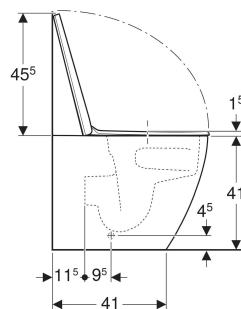

Geberit iCon Set Stand-WC Tiefspüler, wandbündig, geschlossenes Keramikdesign, TurboFlush, mit WC-Sitz

VERWENDUNGSZWECKE

- Für UP-Spülkästen
- Für Druckspüler

EIGENSCHAFTEN

- Bodenstehend
- Wandbündig
- Tiefspül-WC
- Spülrandlose WC-Keramik mit TurboFlush-Spültechnik
- Typ 1, Vollmenge 6 / 5 / 4 l, nach EN 997

- Abgang horizontal oder vertikal
- Spült mit 4 l
- Geschlossenes Keramikdesign
- Verdeckte Befestigung
- WC-Sitz aus Duroplast
- WC-Deckel überlappend
- WC-Sitz mit EasyMount-Scharnieren

TECHNISCHE DATEN

Werkstoff

Sanitärkeramik

LIEFERUMFANG

- WC-Keramik
- WC-Sitz
- Befestigungsmaterial

ZUBEHÖR

- Geberit Anschlussset für Stand-WC TurboFlush, Abgang horizontal
- Geberit Anschlussset für iCon Stand-WC TurboFlush, Abgang vertikal