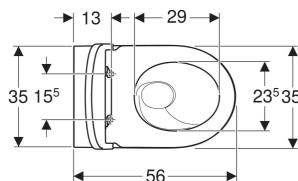

Geberit iCon Set Stand-WC Tiefspüler, wandbündig, geschlossenes Keramikdesign, TurboFlush, mit WC-Sitz

VERWENDUNGSZWECKE

- Für UP-Spülkästen
- Für Druckspüler

EIGENSCHAFTEN

- Bodenstehend
- Wandbündig
- Tiefspül-WC
- Spülrandlose WC-Keramik mit TurboFlush-Spültechnik
- Typ 1, Vollmenge 6 / 5 / 4 l, nach EN 997

- Abgang horizontal oder vertikal
- Spült mit 4 l
- Geschlossenes Keramikdesign
- Verdeckte Befestigung
- WC-Sitz aus Duroplast
- WC-Deckel überlappend
- WC-Sitz mit EasyMount-Scharnieren

TECHNISCHE DATEN

Werkstoff

Sanitärkeramik

LIEFERUMFANG

- WC-Keramik
- WC-Sitz
- Befestigungsmaterial

ZUBEHÖR

- Geberit Anschlussset für Stand-WC TurboFlush, Abgang horizontal
- Geberit Anschlussset für iCon Stand-WC TurboFlush, Abgang vertikal