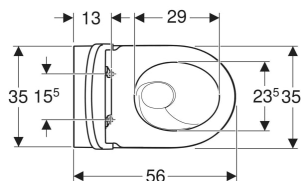

Geberit iCon Set Stand-WC Tiefspüler, wandbündig, geschlossenes Keramikdesign, TurboFlush, mit WC-Sitz

VERWENDUNGSZWECKE

- Für UP-Spülkästen
- Für Druckspüler

EIGENSCHAFTEN

- Bodenstehend
- Wandbündig
- Tiefspül-WC
- Spülrandlose WC-Keramik mit TurboFlush-Spültechnik
- Typ 1, Vollmenge 6 / 5 / 4 l, nach EN 997

- Abgang horizontal oder vertikal
- Spült mit 4 l
- Geschlossenes Keramikdesign
- Verdeckte Befestigung
- WC-Sitz aus Duroplast
- WC-Deckel überlappend
- WC-Sitz mit EasyMount-Scharnieren

TECHNISCHE DATEN