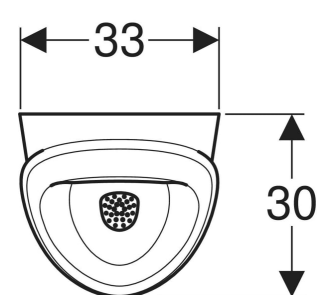

Geberit Renova S Urinal Zulauf von hinten, Abgang nach hinten oder unten

VERWENDUNGSZWECKE

- Zum Betrieb mit automatischer, wassersparender Spülung
- Zum Betrieb mit manueller oder automatischer Spülauslösung
- Für UP-Urinalsteuerungen
- Für UP-Urinalsteuerungen verdeckt
- Für AP-Urinalsteuerungen verdeckt

EIGENSCHAFTEN

- Spülrandlos
- Wartungs- und reinigungsfreundlich
- Ausspülen der Urinalkeramik mit 0,5 l pro Spülung gewährleistet, unter Einhaltung der EN 13407
- Spülverteiler austauschbar, ohne Abnehmen der Keramik
- Spülverteiler verdeckt
- Geruchsverschluss verdeckt
- Wandhängend

- Verdeckte Befestigung

TECHNISCHE DATEN

Kleine Spülmenge	0.5 l
Einstellbereich	
Werkstoff	Sanitärkeramik

LIEFERUMFANG

- Urinalkeramik
- Befestigungsmaterial für Urinal
- Ablaufsieb
- Spülverteiler

ZUBEHÖR

<i>Art.-Nr.</i>	<i>Farbe / Oberfläche</i>	<i>B</i> <i>cm</i>	<i>H</i> <i>cm</i>	<i>T</i> <i>cm</i>	<i>Zulauf</i>	<i>Abgang</i>	<i>Zielmarkierung</i>	<i>VE1</i> <i>St.</i>	<i>VE2</i> <i>St.</i>
503.100.00.8	weiß / KeraTect	33	55	30	hinten, gesteckt	nach hinten oder nach unten	nein	1	12