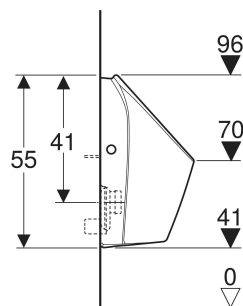

Geberit Renova S Urinal Zulauf von hinten, Abgang nach hinten oder unten

VERWENDUNGSZWECKE

- Zum Betrieb mit automatischer, wassersparender Spülung
- Zum Betrieb mit manueller oder automatischer Spülauslösung
- Für UP-Urinalsteuerungen
- Für UP-Urinalsteuerungen verdeckt
- Für AP-Urinalsteuerungen verdeckt

EIGENSCHAFTEN

- Spülrandlos
- Wartungs- und reinigungsfreundlich
- Ausspülen der Urinalkeramik mit 0,5 l pro Spülung gewährleistet, unter Einhaltung der EN 13407
- Spülverteiler austauschbar, ohne Abnehmen der Keramik
- Spülverteiler verdeckt
- Geruchsverschluss verdeckt
- Wandhängend

- Verdeckte Befestigung

TECHNISCHE DATEN

Kleine Spülmenge	0.5 l
Einstellbereich	
Werkstoff	Sanitärkeramik

LIEFERUMFANG

- Urinalkeramik
- Befestigungsmaterial für Urinal
- Ablaufsieb
- Spülverteiler

ZUBEHÖR

<i>Art.-Nr.</i>	<i>Farbe / Oberfläche</i>	<i>B</i> <i>cm</i>	<i>H</i> <i>cm</i>	<i>T</i> <i>cm</i>	<i>Zulauf</i>	<i>Abgang</i>	<i>Zielmarkierung</i>	<i>VE1</i> <i>St.</i>	<i>VE2</i> <i>St.</i>
503.100.00.8	weiß / KeraTect	33	55	30	hinten, gesteckt	nach hinten oder nach unten	nein	1	12