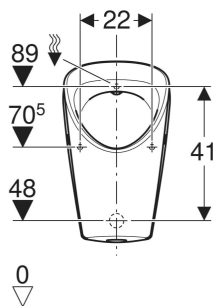

Geberit Renova S Urinal Zulauf von hinten, Abgang nach hinten oder unten

VERWENDUNGSZWECKE

- Zum Betrieb mit automatischer, wassersparender Spülung
- Zum Betrieb mit manueller oder automatischer Spülauslösung
- Für UP-Urinalsteuerungen
- Für UP-Urinalsteuerungen verdeckt
- Für AP-Urinalsteuerungen verdeckt

EIGENSCHAFTEN

- Spülrandlos
- Wartungs- und reinigungsfreundlich
- Ausspülen der Urinalkeramik mit 0,5 l pro Spülung gewährleistet, unter Einhaltung der EN 13407
- Spülverteiler austauschbar, ohne Abnehmen der Keramik
- Spülverteiler verdeckt
- Geruchsverschluss verdeckt
- Wandhängend

- Verdeckte Befestigung

TECHNISCHE DATEN

Kleine Spülmenge	0.5 l
Einstellbereich	
Werkstoff	Sanitärkeramik

LIEFERUMFANG

- Urinalkeramik
- Befestigungsmaterial für Urinal
- Ablaufsieb
- Spülverteiler

ZUBEHÖR

<i>Art.-Nr.</i>	<i>Farbe / Oberfläche</i>	<i>B</i> <i>cm</i>	<i>H</i> <i>cm</i>	<i>T</i> <i>cm</i>	<i>Zulauf</i>	<i>Abgang</i>	<i>Zielmarkierung</i>	<i>VE1</i> <i>St.</i>	<i>VE2</i> <i>St.</i>
503.100.00.8	weiß / KeraTect	33	55	30	hinten, gesteckt	nach hinten oder nach unten	nein	1	12