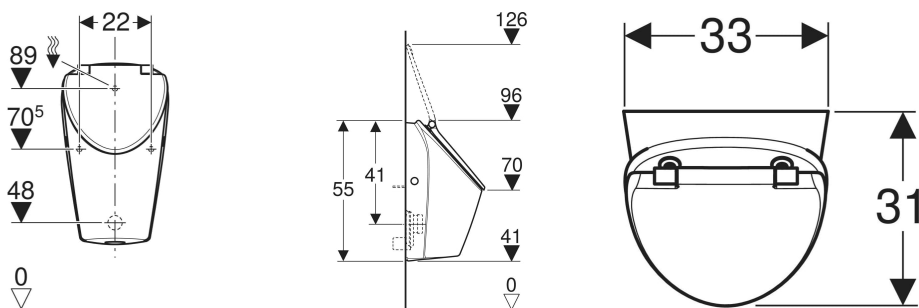

Geberit Renova S Urinal mit Deckel, Zulauf von hinten, Abgang nach hinten oder unten

■ GEBERIT

VERWENDUNGSZWECKE

- Zum Betrieb mit automatischer, wassersparender Spülung
- Zum Betrieb mit manueller oder automatischer Spülauslösung
- Für UP-Urinalsteuerungen
- Für UP-Urinalsteuerungen verdeckt
- Für AP-Urinalsteuerungen verdeckt

EIGENSCHAFTEN

- Spülrandlos
- Wartungs- und reinigungsfreundlich
- Ausspülen der Urinalkeramik mit 0,5 l pro Spülung gewährleistet, unter Einhaltung der EN 13407
- Spülverteiler austauschbar, ohne Abnehmen der Keramik
- Spülverteiler verdeckt
- Geruchsverschluss verdeckt

- Wandhängend
- Verdeckte Befestigung
- Urinaldeckel mit SoftClosing

TECHNISCHE DATEN

Werkstoff

Sanitärkeramik

LIEFERUMFANG

- Urinalkeramik
- Urinaldeckel
- Befestigungsmaterial für Urinal
- Ablaufsieb
- Spülverteiler

<i>Art.-Nr.</i>	<i>Farbe / Oberfläche</i>	<i>B</i> <i>cm</i>	<i>H</i> <i>cm</i>	<i>T</i> <i>cm</i>	<i>Zulauf</i>	<i>Abgang</i>	<i>Zielmarkierung</i>	<i>VE1</i> <i>St.</i>
503.110.00.1 Neu	weiß	33	55	31	hinten	nach hinten oder nach unten	nein	1