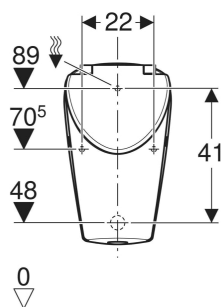

Geberit Renova S Urinal mit Deckel, Zulauf von hinten, Abgang nach hinten oder unten

■ GEBERIT

VERWENDUNGSZWECKE

- Zum Betrieb mit automatischer, wassersparender Spülung
- Zum Betrieb mit manueller oder automatischer Spülauslösung
- Für UP-Urinalsteuerungen
- Für UP-Urinalsteuerungen verdeckt
- Für AP-Urinalsteuerungen verdeckt

- Verdeckte Befestigung
- Urinaldeckel mit SoftClosing

TECHNISCHE DATEN

Kleine Spülmenge	0.5 l
Einstellbereich	
Werkstoff	Sanitärkeramik

LIEFERUMFANG

- Urinalkeramik
- Urinaldeckel
- Befestigungsmaterial für Urinal
- Ablaufsieb
- Spülverteiler

<i>Art.-Nr.</i>	<i>Farbe / Oberfläche</i>	<i>B</i> <i>cm</i>	<i>H</i> <i>cm</i>	<i>T</i> <i>cm</i>	<i>Zulauf</i>	<i>Abgang</i>	<i>Zielmarkierung</i>	<i>VE1</i> <i>St.</i>
503.110.00.1	weiß	33	55	31	hinten, gesteckt	nach hinten oder nach unten	nein	1