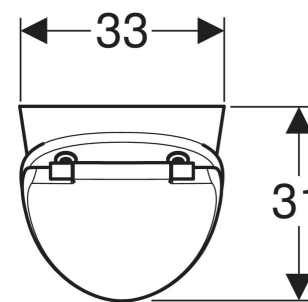

Geberit Renova S Urinal mit Deckel, Zulauf von hinten, Abgang nach hinten oder unten

■ GEBERIT

VERWENDUNGSZWECKE

- Zum Betrieb mit automatischer, wassersparender Spülung
- Zum Betrieb mit manueller oder automatischer Spülauslösung
- Für UP-Urinalsteuerungen
- Für UP-Urinalsteuerungen verdeckt
- Für AP-Urinalsteuerungen verdeckt

EIGENSCHAFTEN

- Spülrandlos
- Wartungs- und reinigungsfreundlich
- Ausspülen der Urinalkeramik mit 0,5 l pro Spülung gewährleistet, unter Einhaltung der EN 13407
- Spülverteiler austauschbar, ohne Abnehmen der Keramik
- Spülverteiler verdeckt
- Geruchsverschluss verdeckt
- Wandhängend

- Verdeckte Befestigung
- Urinaldeckel mit SoftClosing

TECHNISCHE DATEN

Kleine Spülmenge	0.5 l
Einstellbereich	
Werkstoff	Sanitärkeramik

LIEFERUMFANG

- Urinalkeramik
- Urinaldeckel
- Befestigungsmaterial für Urinal
- Ablaufsieb
- Spülverteiler

<i>Art.-Nr.</i>	<i>Farbe / Oberfläche</i>	<i>B</i> <i>cm</i>	<i>H</i> <i>cm</i>	<i>T</i> <i>cm</i>	<i>Zulauf</i>	<i>Abgang</i>	<i>Zielmarkierung</i>	<i>VE1</i> <i>St.</i>
503.110.00.1	weiß	33	55	31	hinten, gesteckt	nach hinten oder nach unten	nein	1