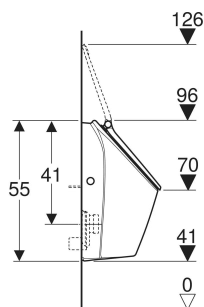

Geberit Renova S Urinal mit Deckel, Zulauf von hinten, Abgang nach hinten oder unten

■ GEBERIT

VERWENDUNGSZWECKE

- Zum Betrieb mit automatischer, wassersparender Spülung
- Zum Betrieb mit manueller oder automatischer Spülauslösung
- Für UP-Urinalsteuerungen
- Für UP-Urinalsteuerungen verdeckt
- Für AP-Urinalsteuerungen verdeckt

- Verdeckte Befestigung
- Urinaldeckel mit SoftClosing

TECHNISCHE DATEN

Kleine Spülmenge	0.5 l
Einstellbereich	
Werkstoff	Sanitärkeramik

LIEFERUMFANG

- Urinalkeramik
- Urinaldeckel
- Befestigungsmaterial für Urinal
- Ablaufsieb
- Spülverteiler

INFO

- Spülrandlose Renova S Urinale haben identische Anschlussmaße / sind kompatibel zu Corso (Art.-Nr. 239200000, Art.-Nr. 239200600)
- Unter www.geberit.de/urinalrechner finden Sie alle relevanten Informationen zur Wirtschaftlichkeit, Ökologie und Kompatibilitäten des verfügbaren Geberit Urinal Sortiments (Steuerungen, Keramiken, Installationselemente)

<i>Art.-Nr.</i>	<i>Farbe / Oberfläche</i>	<i>B</i> <i>cm</i>	<i>H</i> <i>cm</i>	<i>T</i> <i>cm</i>	<i>Zulauf</i>	<i>Abgang</i>	<i>Zielmarkierung</i>	<i>VE1</i> <i>St.</i>
503.110.00.1	weiß	33	55	31	hinten, gesteckt	nach hinten oder nach unten	nein	1