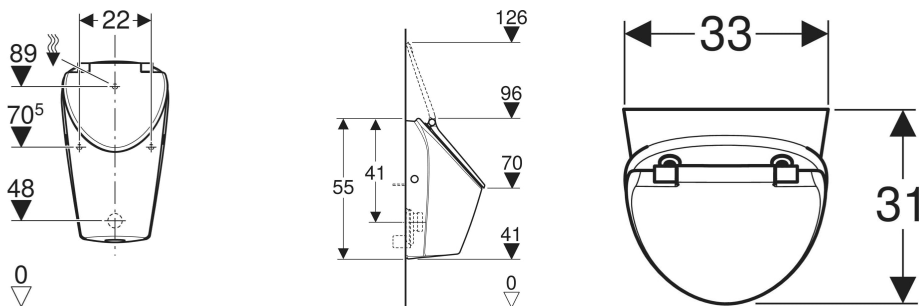

Geberit Renova S Urinal mit Deckel, Zulauf von hinten, Abgang nach hinten oder unten

■ GEBERIT

VERWENDUNGSZWECKE

- Zum Betrieb mit automatischer, wassersparender Spülung
- Zum Betrieb mit manueller oder automatischer Spülauslösung
- Für UP-Urinalsteuerungen
- Für UP-Urinalsteuerungen verdeckt
- Für AP-Urinalsteuerungen verdeckt

EIGENSCHAFTEN

- Spülrandlos
- Wartungs- und reinigungsfreundlich
- Ausspülen der Urinalkeramik mit 0,5 l pro Spülung gewährleistet, unter Einhaltung der EN 13407
- Spülverteiler austauschbar, ohne Abnehmen der Keramik
- Spülverteiler verdeckt
- Geruchsverschluss verdeckt

- Wandhängend
- Verdeckte Befestigung
- Urinaldeckel mit SoftClosing

TECHNISCHE DATEN

Werkstoff

Sanitärkeramik

LIEFERUMFANG

- Urinalkeramik
- Urinaldeckel
- Befestigungsmaterial für Urinal
- Ablaufsieb
- Spülverteiler

<i>Art.-Nr.</i>	<i>Farbe / Oberfläche</i>	<i>B</i> <i>cm</i>	<i>H</i> <i>cm</i>	<i>T</i> <i>cm</i>	<i>Zulauf</i>	<i>Abgang</i>	<i>Zielmarkierung</i>	<i>VE1</i> <i>St.</i>
503.110.00.8 Neu	weiß / KeraTect	33	55	31	hinten	nach hinten oder nach unten	nein	1