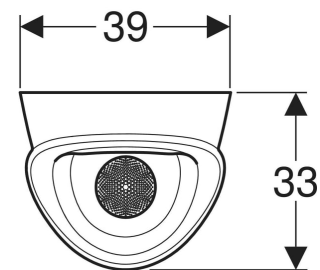

Geberit Renova L Urinal Zulauf von hinten, Abgang nach hinten oder unten

VERWENDUNGSZWECKE

- Zum Betrieb mit automatischer, wassersparender Spülung
- Zum Betrieb mit manueller oder automatischer Spülauslösung
- Zum alternativen Betrieb mit Hybridgeruchsverschluss
- Für UP-Urinalsteuerungen
- Für UP-Urinalsteuerungen verdeckt
- Für AP-Urinalsteuerungen verdeckt

EIGENSCHAFTEN

- Spülrandlos
- Wartungs- und reinigungsfreundlich
- Ausspülen der Urinalkeramik mit 0,5 l pro Spülung gewährleistet, unter Einhaltung der EN 13407
- Spülverteiler austauschbar, ohne Abnehmen der Keramik
- Spülverteiler verdeckt
- Geruchsverschluss verdeckt

<i>Art.-Nr.</i>	<i>Farbe / Oberfläche</i>	<i>B</i> <i>cm</i>	<i>H</i> <i>cm</i>	<i>T</i> <i>cm</i>	<i>Zulauf</i>	<i>Abgang</i>	<i>Zielmarkierung</i>	<i>VE1</i> <i>St.</i>	<i>VE2</i> <i>St.</i>
503.130.00.1 Neu	weiß	39	70	33	hinten	nach hinten oder nach unten	nein	1	6