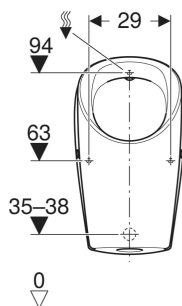

Geberit Renova L Urinal Zulauf von hinten, Abgang nach hinten oder unten

VERWENDUNGSZWECKE

- Zum Betrieb mit automatischer, wassersparender Spülung
- Zum Betrieb mit manueller oder automatischer Spülauslösung
- Zum alternativen Betrieb mit Hybridgeruchsverschluss
- Für UP-Urinalsteuerungen
- Für UP-Urinalsteuerungen verdeckt
- Für AP-Urinalsteuerungen verdeckt

<i>Art.-Nr.</i>	<i>Farbe / Oberfläche</i>	<i>B</i> <i>cm</i>	<i>H</i> <i>cm</i>	<i>T</i> <i>cm</i>	<i>Zulauf</i>	<i>Abgang</i>	<i>Zielmarkierung</i>	<i>VE1</i> <i>St.</i>	<i>VE2</i> <i>St.</i>
503.130.00.1 Neu	weiß	39	70	33	hinten	nach hinten oder nach unten	nein	1	6