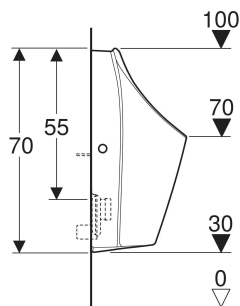

Geberit Renova L Urinal Zulauf von hinten, Abgang nach hinten oder unten

VERWENDUNGSZWECKE

- Zum Betrieb mit automatischer, wassersparender Spülung
- Zum Betrieb mit manueller oder automatischer Spülauslösung
- Zum alternativen Betrieb mit Hybridgeruchsverschluss
- Für UP-Urinalsteuerungen
- Für UP-Urinalsteuerungen verdeckt
- Für AP-Urinalsteuerungen verdeckt

EIGENSCHAFTEN

- Spülrandlos
- Wartungs- und reinigungsfreundlich
- Ausspülen der Urinalkeramik mit 0,5 l pro Spülung gewährleistet, unter Einhaltung der EN 13407
- Spülverteiler austauschbar, ohne Abnehmen der Keramik
- Spülverteiler verdeckt
- Geruchsverschluss verdeckt

INFO

- Spülrandlose Renova L Urinale haben identische Anschlussmaße/ sind kompatibel zu Centaurus Urinal (Art. 236450600)
- Unter www.geberit.de/urinalrechner finden Sie alle relevanten Informationen zur Wirtschaftlichkeit, Ökologie und Kompatibilitäten des verfügbaren Geberit Urinal Sortiments (Steuerungen, Keramiken, Installationselemente)

<i>Art.-Nr.</i>	<i>Farbe / Oberfläche</i>	<i>B</i> <i>cm</i>	<i>H</i> <i>cm</i>	<i>T</i> <i>cm</i>	<i>Zulauf</i>	<i>Abgang</i>	<i>Zielmarkierung</i>	<i>VE1</i> <i>St.</i>	<i>VE2</i> <i>St.</i>
503.130.00.1 Neu	weiß	39	70	33	hinten	nach hinten oder nach unten	nein	1	6