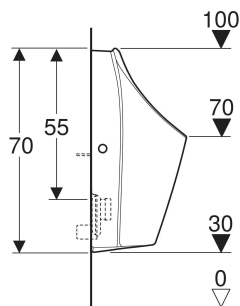

Geberit Renova L Urinal Zulauf von hinten, Abgang nach hinten oder unten

VERWENDUNGSZWECKE

- Zum Betrieb mit automatischer, wassersparender Spülung
- Zum Betrieb mit manueller oder automatischer Spülauslösung
- Zum alternativen Betrieb mit Hybridgeruchsverschluss
- Für UP-Urinalsteuerungen
- Für UP-Urinalsteuerungen verdeckt
- Für AP-Urinalsteuerungen verdeckt

EIGENSCHAFTEN

- Spülrandlos
- Wartungs- und reinigungsfreundlich
- Ausspülen der Urinalkeramik mit 0,5 l pro Spülung gewährleistet, unter Einhaltung der EN 13407
- Spülverteiler austauschbar, ohne Abnehmen der Keramik
- Spülverteiler verdeckt
- Geruchsverschluss verdeckt
- Wandhängend

- Verdeckte Befestigung

TECHNISCHE DATEN

Kleine Spülmenge	0.5 l
Einstellbereich	
Werkstoff	Sanitärkeramik

LIEFERUMFANG

- Urinalkeramik
- Befestigungsmaterial für Urinal
- Ablaufsieb
- Ablaufgarnitur
- Spülverteiler

<i>Art.-Nr.</i>	<i>Farbe / Oberfläche</i>	<i>B</i> <i>cm</i>	<i>H</i> <i>cm</i>	<i>T</i> <i>cm</i>	<i>Zulauf</i>	<i>Abgang</i>	<i>Zielmarkierung</i>	<i>VE1</i> <i>St.</i>	<i>VE2</i> <i>St.</i>
503.130.00.1	weiß	39	70	33	hinten, gesteckt	nach hinten oder nach unten	nein	1	6