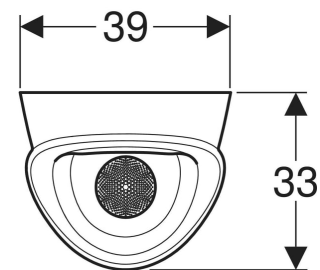

Geberit Renova L Urinal Zulauf von hinten, Abgang nach hinten oder unten

VERWENDUNGSZWECKE

- Zum Betrieb mit automatischer, wassersparender Spülung
- Zum Betrieb mit manueller oder automatischer Spülauslösung
- Zum alternativen Betrieb mit Hybridgeruchsverschluss
- Für UP-Urinalsteuerungen
- Für UP-Urinalsteuerungen verdeckt
- Für AP-Urinalsteuerungen verdeckt

EIGENSCHAFTEN

- Spülrandlos
- Wartungs- und reinigungsfreundlich
- Ausspülen der Urinalkeramik mit 0,5 l pro Spülung gewährleistet, unter Einhaltung der EN 13407
- Spülverteiler austauschbar, ohne Abnehmen der Keramik
- Spülverteiler verdeckt
- Geruchsverschluss verdeckt
- Wandhängend

- Verdeckte Befestigung

TECHNISCHE DATEN

Kleine Spülmenge	0.5 l
Einstellbereich	
Werkstoff	Sanitärkeramik

LIEFERUMFANG

- Urinalkeramik
- Befestigungsmaterial für Urinal
- Ablaufsieb
- Ablaufgarnitur
- Spülverteiler

<i>Art.-Nr.</i>	<i>Farbe / Oberfläche</i>	<i>B</i> <i>cm</i>	<i>H</i> <i>cm</i>	<i>T</i> <i>cm</i>	<i>Zulauf</i>	<i>Abgang</i>	<i>Zielmarkierung</i>	<i>VE1</i> <i>St.</i>	<i>VE2</i> <i>St.</i>
503.130.00.1	weiß	39	70	33	hinten, gesteckt	nach hinten oder nach unten	nein	1	6