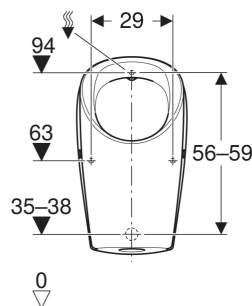

Geberit Renova L Urinal Zulauf von hinten, Abgang nach hinten oder unten

VERWENDUNGSZWECKE

- Zum Betrieb mit automatischer, wassersparender Spülung
- Zum Betrieb mit manueller oder automatischer Spülauslösung
- Zum alternativen Betrieb mit Hybridgeruchsverschluss
- Für UP-Urinalsteuerungen
- Für UP-Urinalsteuerungen verdeckt
- Für AP-Urinalsteuerungen verdeckt

- Verdeckte Befestigung

TECHNISCHE DATEN

Kleine Spülmenge	0.5 l
Einstellbereich	
Werkstoff	Sanitärkeramik

LIEFERUMFANG

- Urinalkeramik
- Befestigungsmaterial für Urinal
- Ablaufsieb
- Ablaufgarnitur
- Spülverteiler

<i>Art.-Nr.</i>	<i>Farbe / Oberfläche</i>	<i>B</i> <i>cm</i>	<i>H</i> <i>cm</i>	<i>T</i> <i>cm</i>	<i>Zulauf</i>	<i>Abgang</i>	<i>Zielmarkierung</i>	<i>VE1</i> <i>St.</i>	<i>VE2</i> <i>St.</i>
503.130.00.1	weiß	39	70	33	hinten, gesteckt	nach hinten oder nach unten	nein	1	6