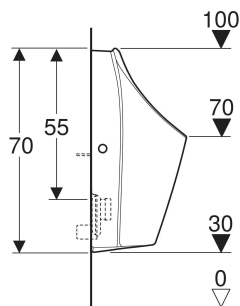

Geberit Renova L Urinal Zulauf von hinten, Abgang nach hinten oder unten

VERWENDUNGSZWECKE

- Zum Betrieb mit automatischer, wassersparender Spülung
- Zum Betrieb mit manueller oder automatischer Spülauslösung
- Zum alternativen Betrieb mit Hybridgeruchsverschluss
- Für UP-Urinalsteuerungen
- Für UP-Urinalsteuerungen verdeckt
- Für AP-Urinalsteuerungen verdeckt

EIGENSCHAFTEN

- Spülrandlos
- Wartungs- und reinigungsfreundlich
- Ausspülen der Urinalkeramik mit 0,5 l pro Spülung gewährleistet, unter Einhaltung der EN 13407
- Spülverteiler austauschbar, ohne Abnehmen der Keramik
- Spülverteiler verdeckt
- Geruchsverschluss verdeckt
- Wandhängend

- Verdeckte Befestigung

TECHNISCHE DATEN

Kleine Spülmenge	0.5 l
Einstellbereich	
Werkstoff	Sanitärkeramik

LIEFERUMFANG

- Urinalkeramik
- Befestigungsmaterial für Urinal
- Ablaufsieb
- Ablaufgarnitur
- Spülverteiler

<i>Art.-Nr.</i>	<i>Farbe / Oberfläche</i>	<i>B</i> <i>cm</i>	<i>H</i> <i>cm</i>	<i>T</i> <i>cm</i>	<i>Zulauf</i>	<i>Abgang</i>	<i>Zielmarkierung</i>	<i>VE1</i> <i>St.</i>	<i>VE2</i> <i>St.</i>
503.130.00.8	weiß / KeraTect	39	70	33	hinten, gesteckt	nach hinten oder nach unten	nein	1	6