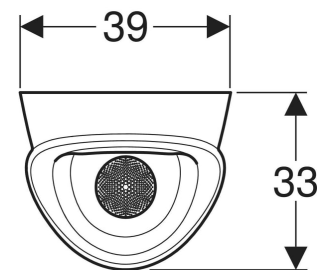

Geberit Renova L Urinal Zulauf von hinten, Abgang nach hinten oder unten

VERWENDUNGSZWECKE

- Zum Betrieb mit automatischer, wassersparender Spülung
- Zum Betrieb mit manueller oder automatischer Spülauslösung
- Zum alternativen Betrieb mit Hybridgeruchsverschluss
- Für UP-Urinalsteuerungen
- Für UP-Urinalsteuerungen verdeckt
- Für AP-Urinalsteuerungen verdeckt

EIGENSCHAFTEN

- Spülrandlos
- Wartungs- und reinigungsfreundlich
- Ausspülen der Urinalkeramik mit 0,5 l pro Spülung gewährleistet, unter Einhaltung der EN 13407
- Spülverteiler austauschbar, ohne Abnehmen der Keramik
- Spülverteiler verdeckt
- Geruchsverschluss verdeckt
- Wandhängend

- Verdeckte Befestigung

TECHNISCHE DATEN

Kleine Spülmenge	0.5 l
Einstellbereich	
Werkstoff	Sanitärkeramik

LIEFERUMFANG

- Urinalkeramik
- Befestigungsmaterial für Urinal
- Ablaufsieb
- Ablaufgarnitur
- Spülverteiler

<i>Art.-Nr.</i>	<i>Farbe / Oberfläche</i>	<i>B</i> <i>cm</i>	<i>H</i> <i>cm</i>	<i>T</i> <i>cm</i>	<i>Zulauf</i>	<i>Abgang</i>	<i>Zielmarkierung</i>	<i>VE1</i> <i>St.</i>	<i>VE2</i> <i>St.</i>
503.130.00.8	weiß / KeraTect	39	70	33	hinten, gesteckt	nach hinten oder nach unten	nein	1	6