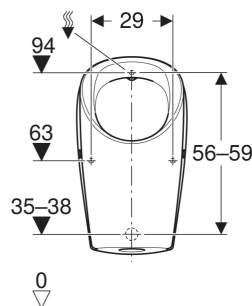

Geberit Renova L Urinal Zulauf von hinten, Abgang nach hinten oder unten

VERWENDUNGSZWECKE

- Zum Betrieb mit automatischer, wassersparender Spülung
- Zum Betrieb mit manueller oder automatischer Spülauslösung
- Zum alternativen Betrieb mit Hybridgeruchsverschluss
- Für UP-Urinalsteuerungen
- Für UP-Urinalsteuerungen verdeckt
- Für AP-Urinalsteuerungen verdeckt

- Verdeckte Befestigung

TECHNISCHE DATEN

Kleine Spülmenge	0.5 l
Einstellbereich	
Werkstoff	Sanitärkeramik

LIEFERUMFANG

- Urinalkeramik
- Befestigungsmaterial für Urinal
- Ablaufsieb
- Ablaufgarnitur
- Spülverteiler

<i>Art.-Nr.</i>	<i>Farbe / Oberfläche</i>	<i>B</i> <i>cm</i>	<i>H</i> <i>cm</i>	<i>T</i> <i>cm</i>	<i>Zulauf</i>	<i>Abgang</i>	<i>Zielmarkierung</i>	<i>VE1</i> <i>St.</i>	<i>VE2</i> <i>St.</i>
503.130.00.8	weiß / KeraTect	39	70	33	hinten, gesteckt	nach hinten oder nach unten	nein	1	6