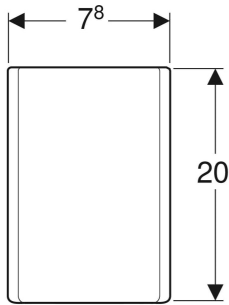

Geberit ONE Designabdeckung für Waschbeckengeruchsverschluss

Art.-Nr.	Farbe / Oberfläche	B cm	H cm	T cm	VE1 St.
505.058.01.1	weiß / Edelstahl pulverbeschichtet	7.8	20	6.5	1