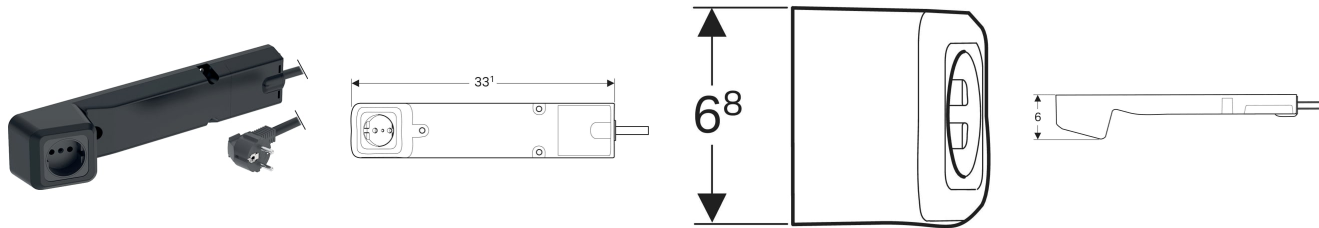

Geberit Steckdosenelement mit Netzstecker

VERWENDUNGSZWECKE

- Für Serien Geberit ONE, Acanto und iCon

TECHNISCHE DATEN

Schutzart IP20

Nennspannung
Netzfrequenz

230 V AC
50 Hz

LIEFERUMFANG

- Steckdosenelement mit Netzstecker
- Befestigungsmaterial

INFO

- Voraussetzung zur Installation des Steckdosenelements ist eine bestehende Steckdose im Bereich hinter dem Waschtischunterschrank

Art.-Nr.	Steckdose	VE1 St.
505.090.00.2	CEE 7/4	1