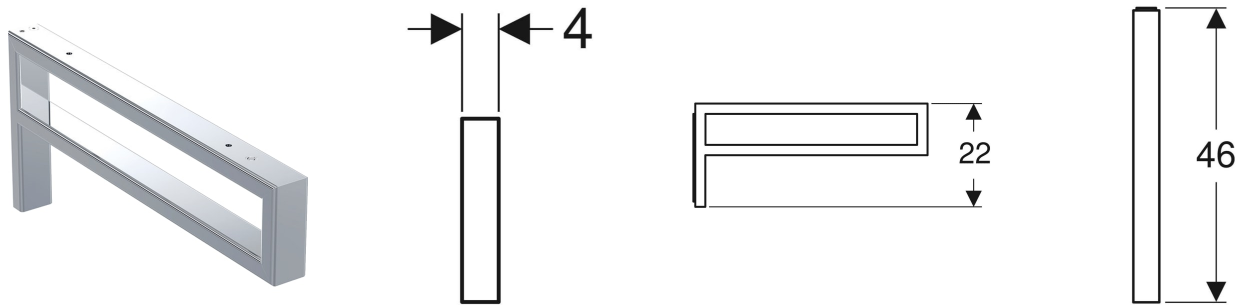

# P-Träger für Geberit ONE Waschtischplatte

Der Artikel wird von Geberit nicht mehr produziert. Im Handel ist er auslaufend oder nicht mehr erhältlich.

## LIEFERUMFANG

• Befestigungsmaterial

- P-Träger

Art.-Nr.	Farbe / Oberfläche	VE / St.
505.700.00.1 Produktion eingestellt	chrom / glänzend	1