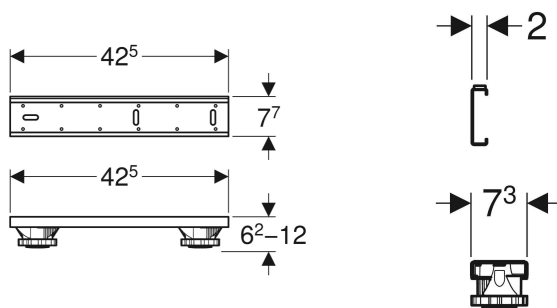

Geberit Set Füße und Traversen, mit Wandanker, für Duschwanne aus Sanitäracryl

VERWENDUNGSZWECKE

- Zum Auflegen, Höheneinstellen und Befestigen von Duschwannen aus Acryl

EIGENSCHAFTEN

- Füße verstellbar
- Werkzeuglos höhenverstellbar

LIEFERUMFANG

- 4 Füße, höhenverstellbar
- 2 Traversen
- 3 Traversen schallentkoppelt
- 2 Wandanker
- Befestigungsmaterial

Art.-Nr.	L cm	B cm	H cm	VE1 St.	VE2 St.
550.950.00.1	42.5	7.3	6.2-12	1	116