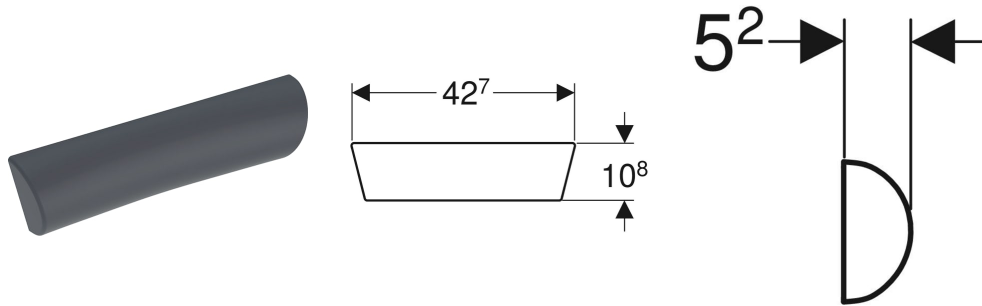

Geberit Kopfstütze universell

Der Artikel wird von Geberit nicht mehr produziert. Im Handel ist er auslaufend oder nicht mehr erhältlich.

TECHNISCHE DATEN

Werkstoff PUR

LIEFERUMFANG

- Kopfstütze

Art.-Nr.	Farbe / Oberfläche	VE / St.
554.904.00.1 Produktion eingestellt	grau / matt	1