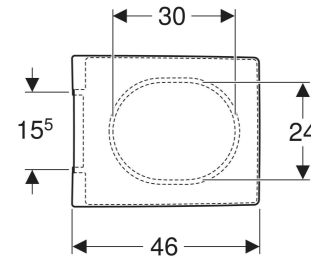

Geberit Preciosa II WC-Sitz

TECHNISCHE DATEN

Werkstoff Duroplast

Befestigungsabstand

15.5 cm

Art.-Nr.	Farbe / Oberfläche	B cm	H cm	T cm	Absenkautomatik	Scharnierwerkstoff	VE1 St.
571280000 Auslaufend	weiß / glänzend	37	5	46	ja	Messing verchromt	1