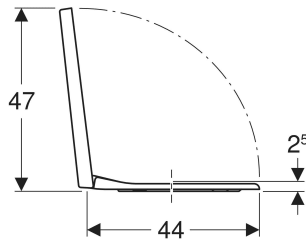

Geberit Preciosa II WC-Sitz

TECHNISCHE DATEN

Werkstoff Duroplast

Befestigungsabstand

15.5 cm

Art.-Nr.	Farbe / Oberfläche	B cm	H cm	T cm	Absenkautomatik	Scharnierwerkstoff	VE1 St.
571280000 Auslaufend	weiß / glänzend	37	5	46	ja	Messing verchromt	1