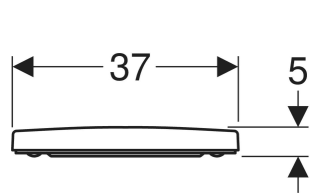

Geberit Preciosa II WC-Sitz

TECHNISCHE DATEN

Werkstoff Duroplast

Befestigungsabstand

15.5 cm

Art.-Nr.	Farbe / Oberfläche	B cm	H cm	T cm	Absenkautomatik	Scharnierwerkstoff	VE1 St.
571280000 Auslaufend	weiß / glänzend	37	5	46	ja	Messing verchromt	1