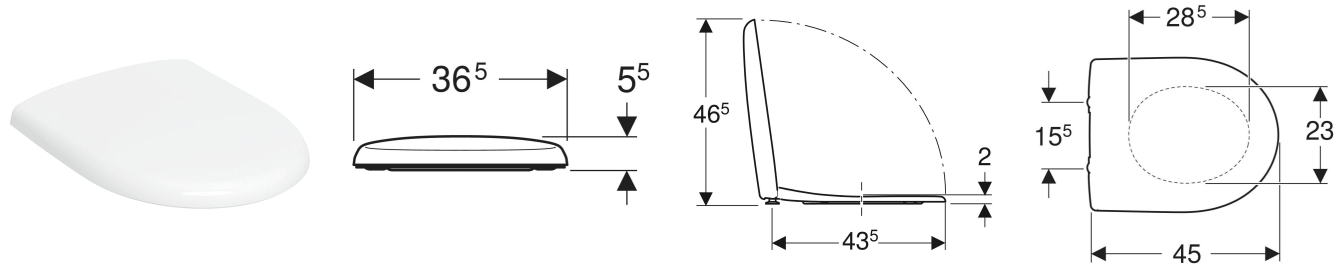

Geberit Renova Comfort WC-Sitz Befestigung von unten

EIGENSCHAFTEN

- WC-Deckel überlappend

TECHNISCHE DATEN

Werkstoff Duroplast

Befestigungsabstand 15.5 cm

ZUSÄTZLICH ZU BESTELLEN

- Geberit Renova Montageschlüssel für WC-Sitze, Befestigung von unten

INFO

- Verlängerte Scharniere (12 cm)

| Art.-Nr. | Farbe / Oberfläche | B cm | H cm | T cm | Absenkautomatik | Befestigung | Scharnierwerkstoff | VE1 St. |
|-----------|--------------------|---------|---------|---------|-----------------|-------------|--------------------|------------|
| 572050000 | weiß / glänzend | 36.5 | 5.5 | 45 | nein | von unten | Edelstahl | 1 |