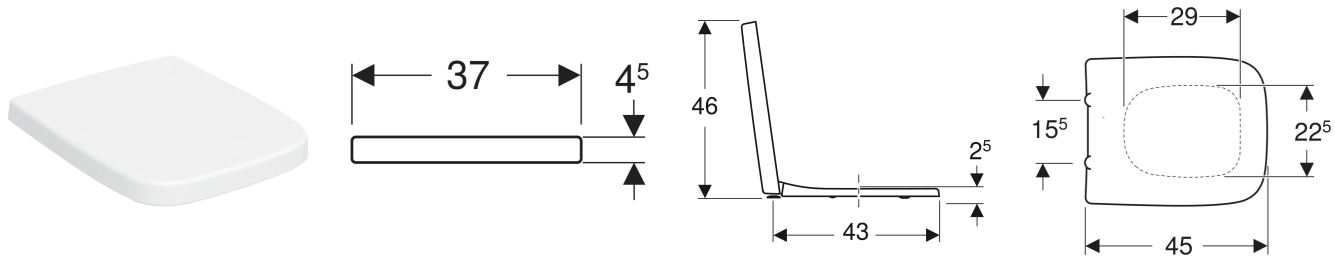

# Geberit Renova Plan WC-Sitz eckiges Design, Befestigung von unten

## EIGENSCHAFTEN

- Eckiges Design
- WC-Deckel überlappend

## TECHNISCHE DATEN

Werkstoff Duroplast  
 Befestigungsabstand 15.5 cm

Art-Nr.	Farbe / Oberfläche	B cm	H cm	T cm	Absenkautomatik	Befestigung	Scharnierwerkstoff	VE1 St.
572110000	weiß / glänzend	37	4.5	45	nein	von unten	Edelstahl	1