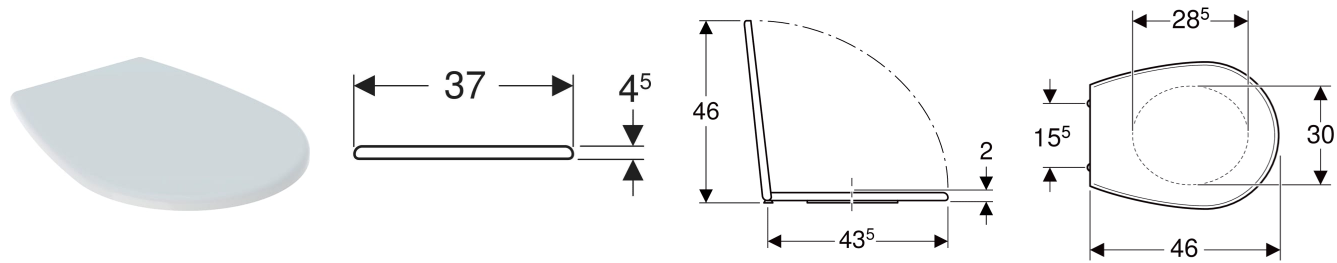

Geberit Renova WC-Sitz oval, Befestigung von unten

EIGENSCHAFTEN

- WC-Deckel überlappend

TECHNISCHE DATEN

Werkstoff: Duroplast
 Befestigungsabstand: 15.5 cm

ZUSÄTZLICH ZU BESTELLEN

- Geberit Renova Montageschlüssel für WC-Sitze, Befestigung von unten

Art-Nr.	Farbe / Oberfläche	B cm	H cm	T cm	Absenkautomatik	Befestigung	Scharnierwerkstoff	VE1 St.
572165000	weiß / glänzend	37	4.5	46	nein	von unten	Edelstahl	1