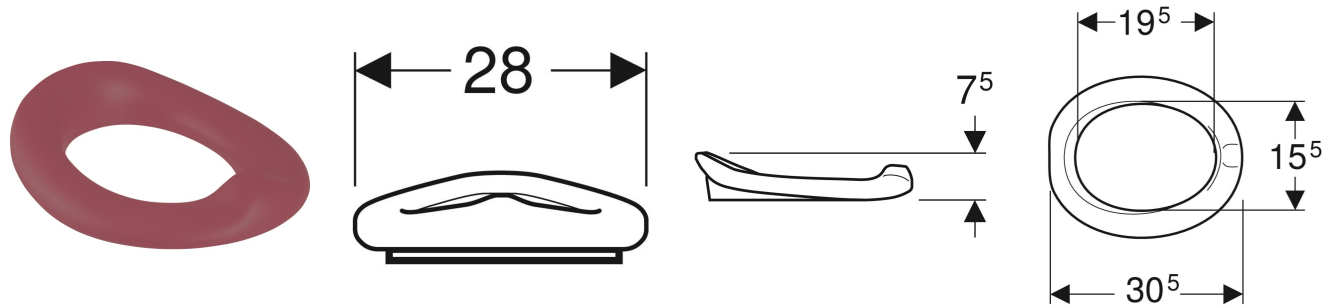

Geberit Bambini WC-Sitzring für Kleinkinder

VERWENDUNGSZWECKE

- Für Kleinkinder-WCs

EIGENSCHAFTEN

- Sitz aufliegend
- Töpfchenform

TECHNISCHE DATEN

Werkstoff PUR

LIEFERUMFANG

- WC-Sitzring

INFO

- Farbe Rot angelehnt an Hewi-Rot RAL 3003
- Farbe Grau angelehnt an RAL 7038

Art.-Nr.	Farbe / Oberfläche	B cm	H cm	T cm	Absenkautomatik	Befestigung	VE1 St.
573338000	rubinrot / matt	28	7.5	30.5	nein	keine	1