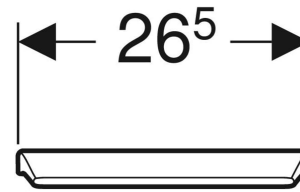

Geberit Pareo Urinaldeckel

VERWENDUNGSZWECKE

- Für Pareo Urinale

TECHNISCHE DATEN

Werkstoff

Duroplast

Art.-Nr.	Farbe / Oberfläche	Absenkautomatik	Scharnierwerkstoff	VE1 St.
573410000	weiß	nein	Messing verchromt	1