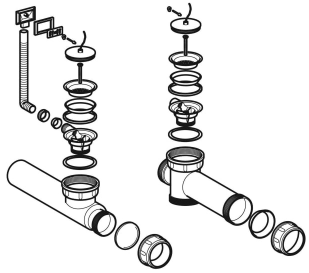

Geberit Ablauf- und Überlaufgarnitur für Mehrzweckbecken mit zwei Becken und eckigem Überlauf

Art.-Nr.	VE1 St.
594001000	1