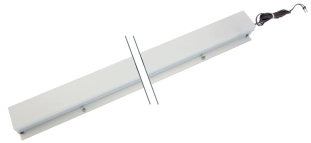

Geberit Set obere Leuchte für Option Spiegelschrank, alt

Art.-Nr.	B cm	Modell	VE1 St.
595159000	60	oben	1