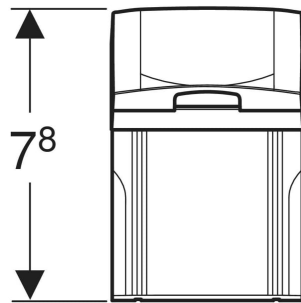

Geberit Steckdosenelement

VERWENDUNGSZWECKE

- Zur Montage in Waschtischunterschrank oder Hochschrank

TECHNISCHE DATEN

Nennspannung 230 V AC
Netzfrequenz 50 Hz

LIEFERUMFANG

- Steckdosenelement
- Befestigungsmaterial