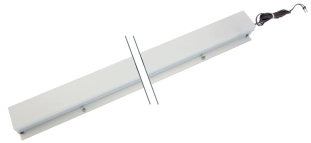

# Geberit Set obere Leuchte für Option Spiegelschrank, alt

Art.-Nr.	B cm	Modell	VE1 St.
595169000	90	oben	1