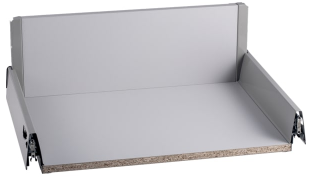

# Geberit Schublade für Renova Plan Unterschrank für Doppelwaschtisch

<i>Art.-Nr.</i>	<i>Breite Waschtisch cm</i>	<i>VE1 St.</i>
595269000	130	1