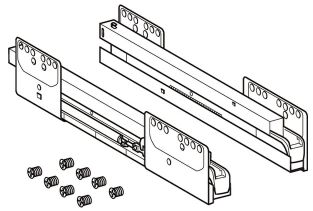

Geberit Set Auszugsschienen für Seitenschrank

Art.-Nr.	VE1 St.
595285000	1