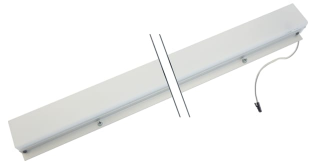

Geberit Set obere Leuchte für Option Spiegelschrank

Art.-Nr.	B cm	Modell	VE1 St.
595329000	60	oben	1