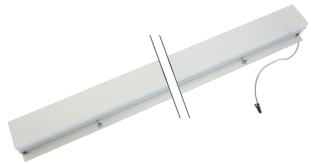

Geberit Set obere Leuchte für Option Spiegelschrank

Art.-Nr.	B cm	Modell	VE1 St.
595332000	75	oben	1