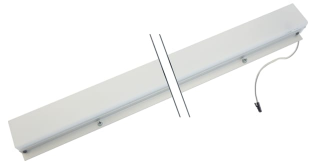

Geberit Set obere Leuchte für Option Spiegelschrank

Art.-Nr.	B cm	Modell	VE1 St.
595334000	90	oben	1