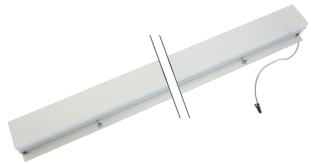

# Geberit Set obere Leuchte für Option Spiegelschrank

Art.-Nr.	B cm	Modell	VE1 St.
595336000	120	oben	1